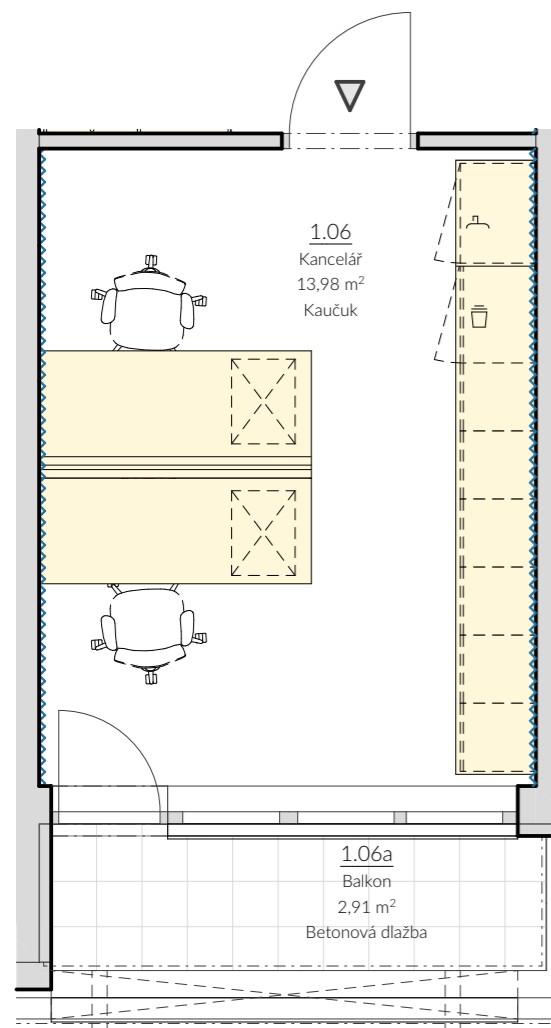

PŮDORYS 1NP (M1:50)