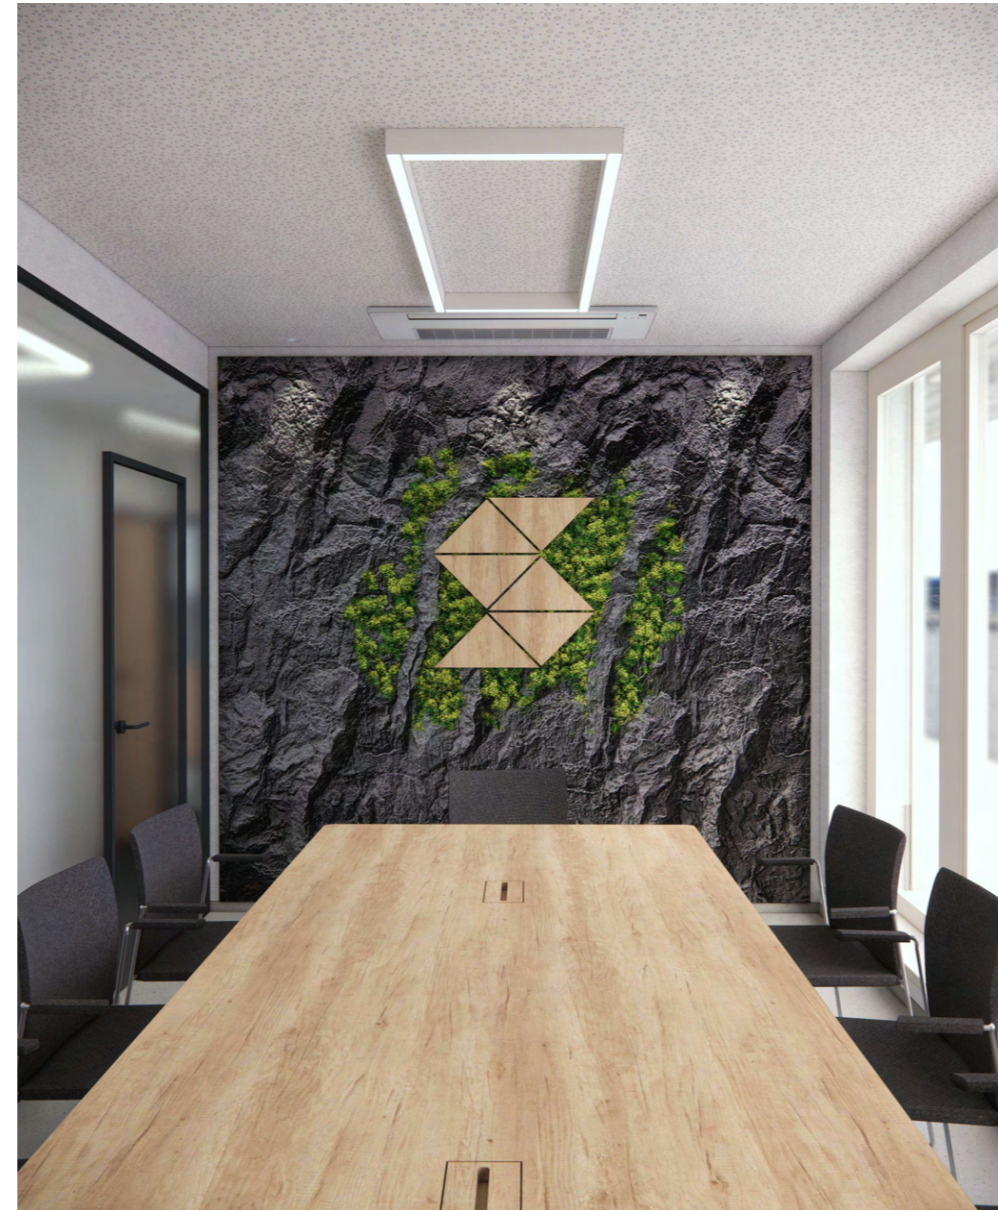

PŮDORYS 3NP (M1:50)

ŘEŠENÍ ZASEDACÍCH MÍSTNOSTÍ - m.č. 3.06

ZASEDACÍ MÍSTNOST 3.06