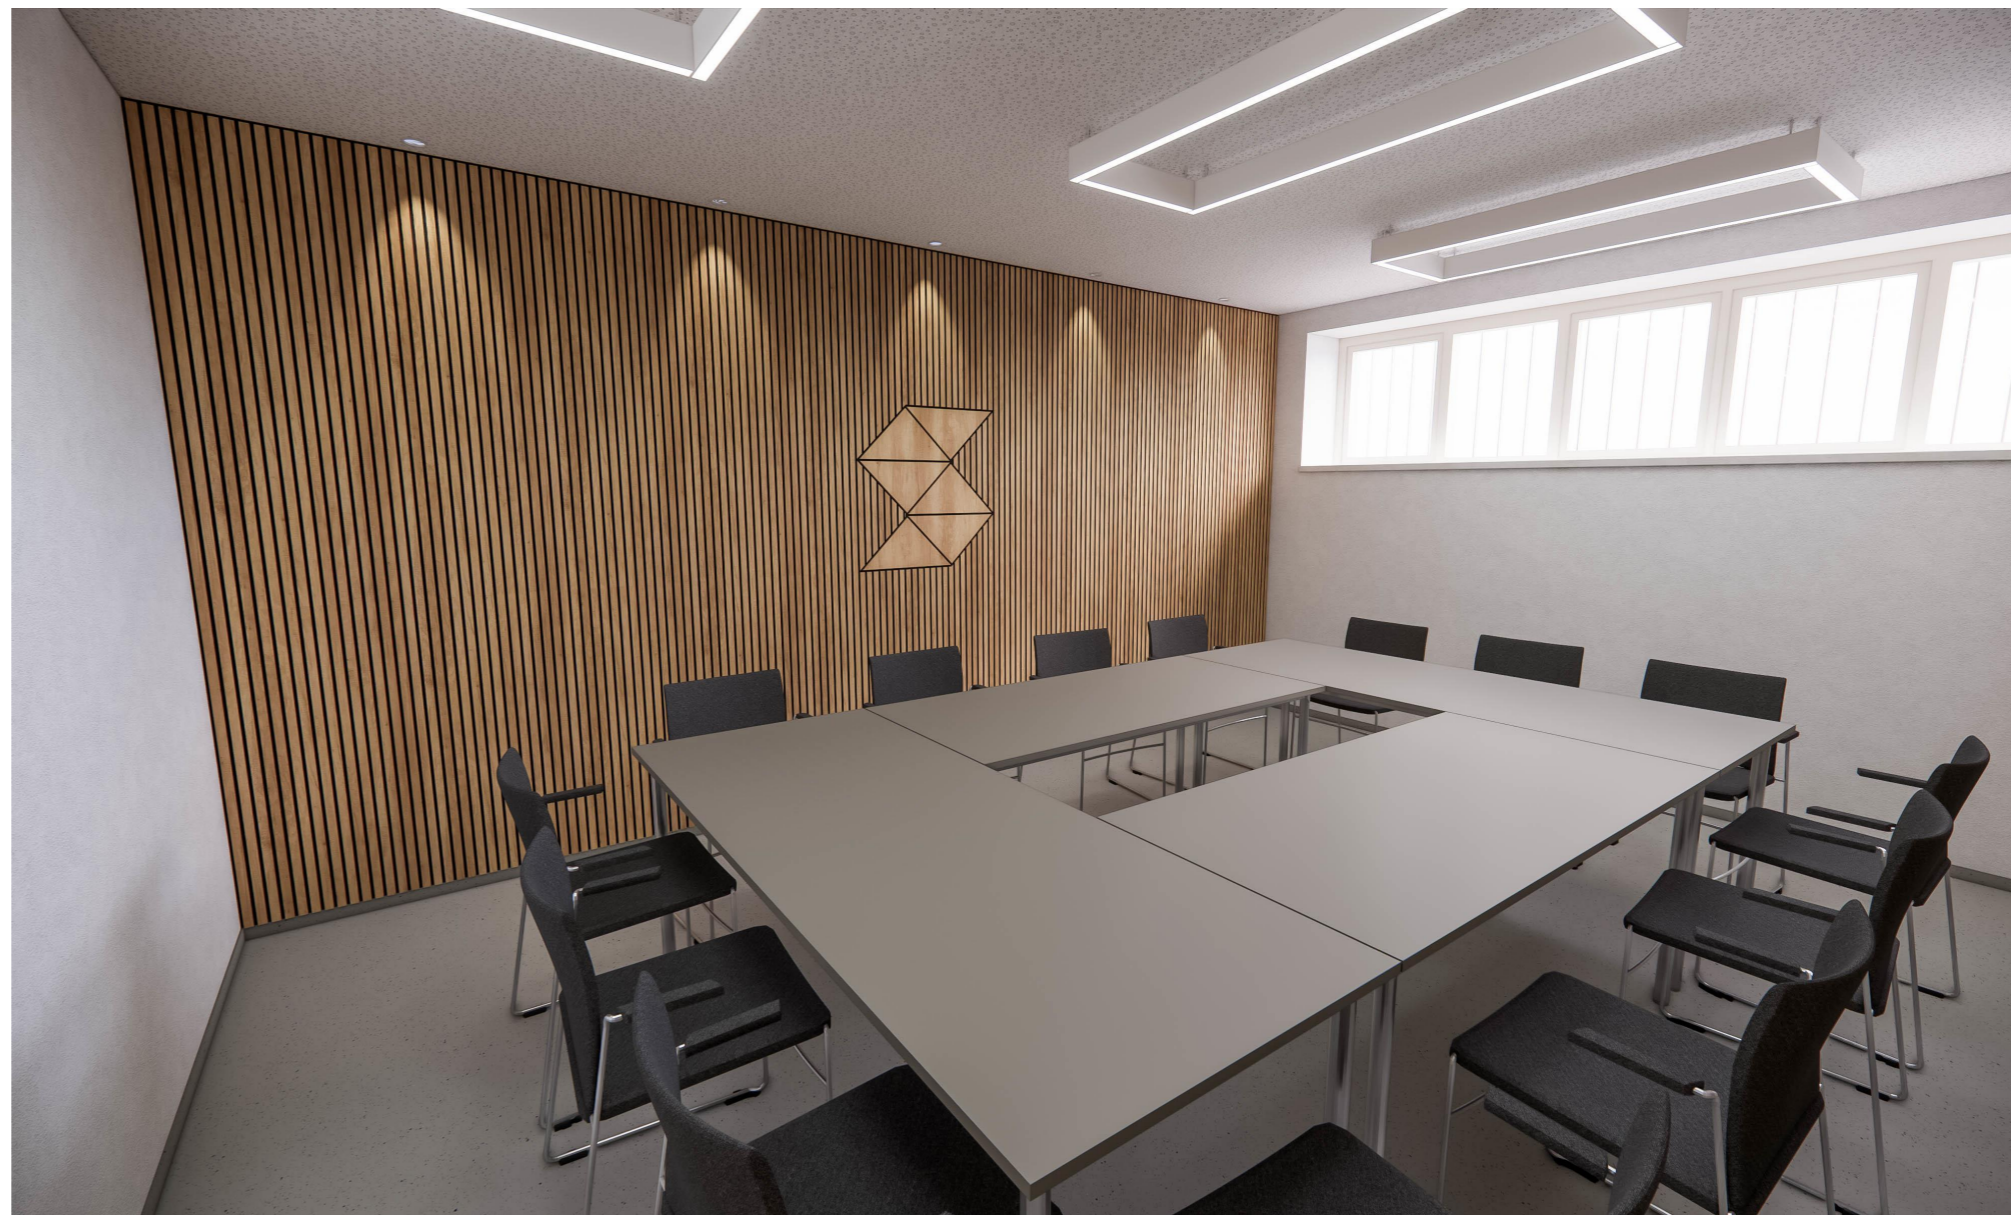

PŮDORYS 1PP (M1:50)