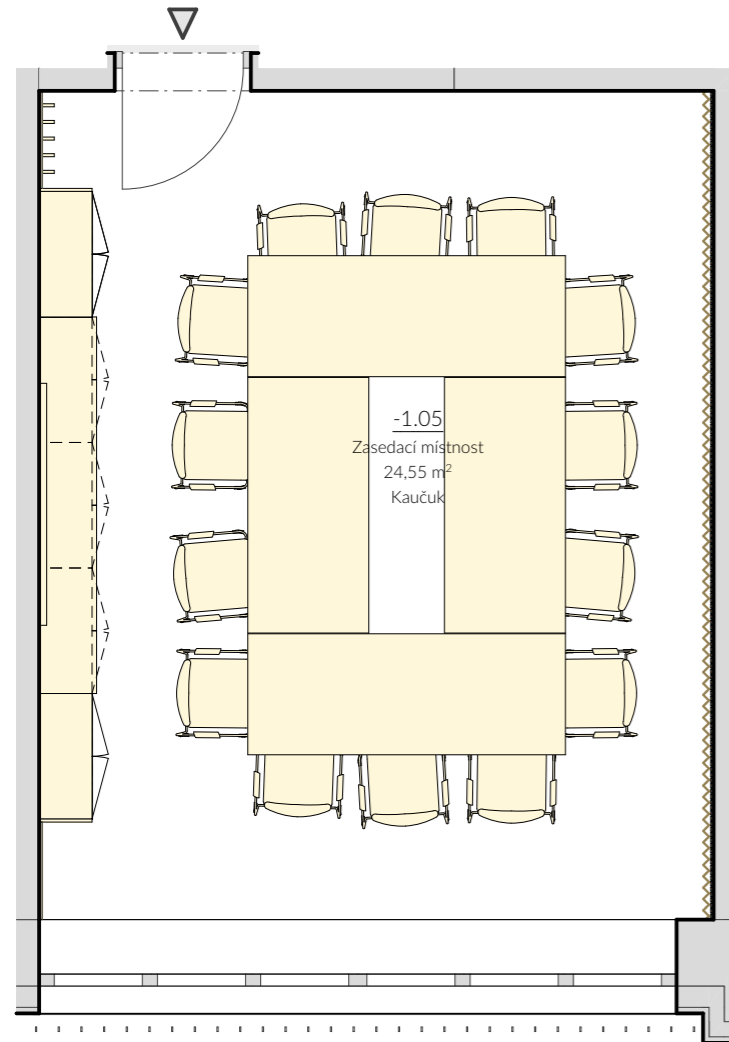

Doplňky linky
- granit šedý

Podlaha
- přírodní kaučuk, tmavě šedá
- noraplan unita 7108

PŮDORYS 1PP (M1:50)

ŘEŠENÍ ZASEDACÍCH MÍSTNOSTÍ - m.č. -1.05

ZASEDACÍ MÍSTNOST -1.05

ŘEŠENÍ ZASEDACÍCH MÍSTNOSTÍ - MATERIÁLOVÉ ŘEŠENÍ - m.č. -1.05