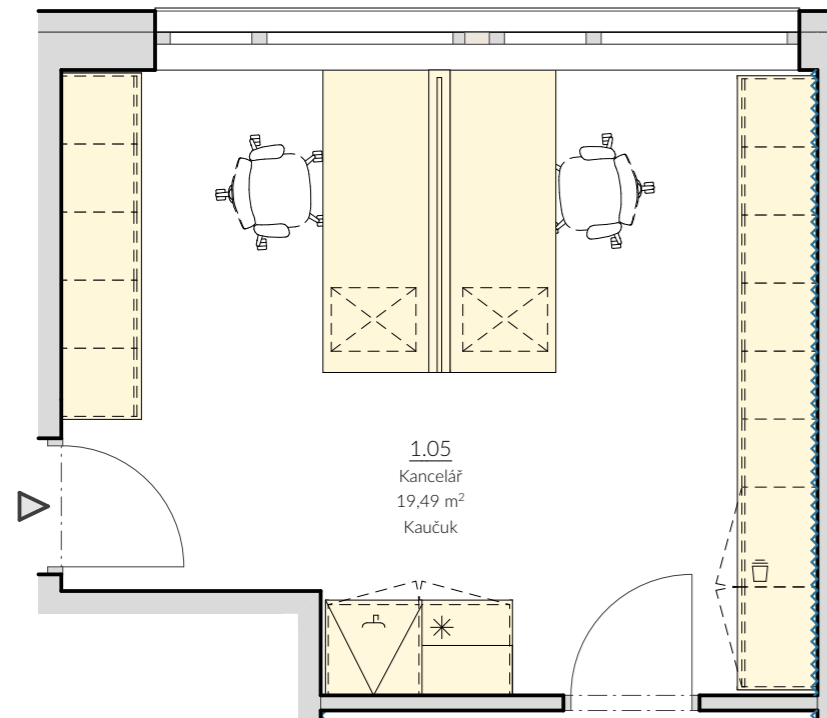

PŮDORYS 1NP (M1:50)