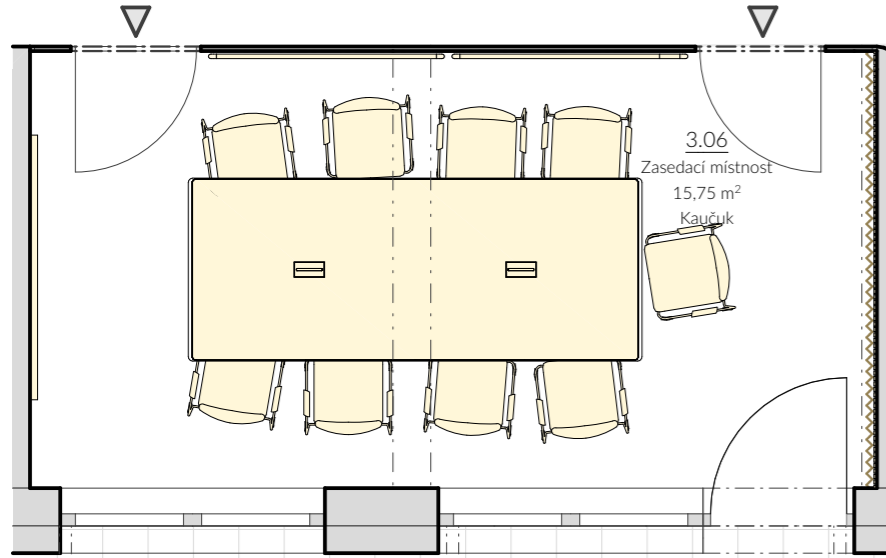

Židle
- potahová látka tmavě šedá

Kovové doplňky
- chrom leštěný

Podlaha
- přírodní kaučuk, světlá šedá
- noraplan unita 7102

PŮDORYS 3NP (M1:50)

ŘEŠENÍ ZASEDACÍCH MÍSTNOSTÍ - m.č. 3.06

ZASEDACÍ MÍSTNOST 3.06