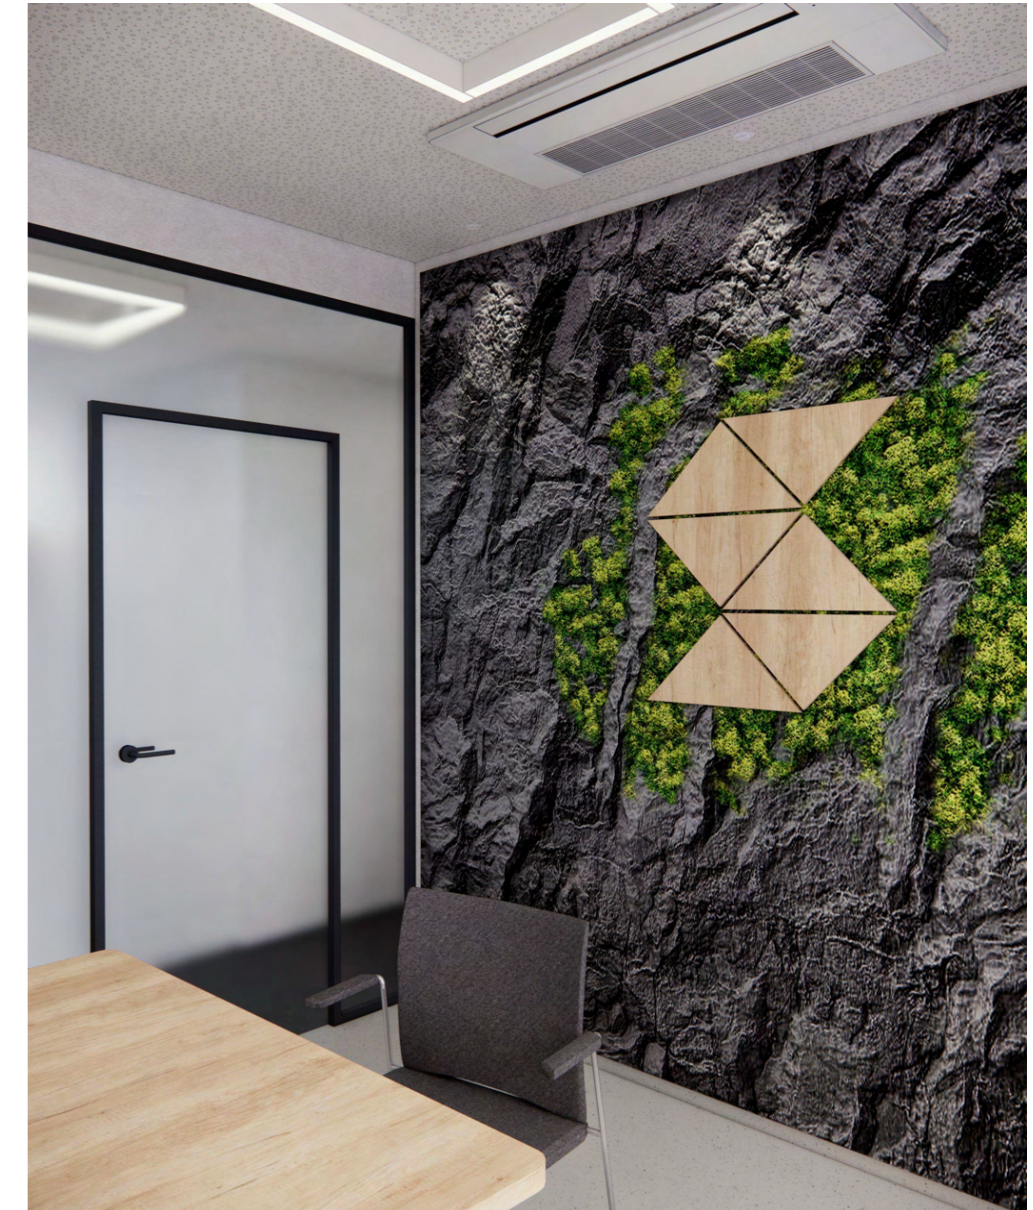

PŮDORYS 3NP (M1:50)

ŘEŠENÍ ZASEDACÍCH MÍSTNOSTÍ - m.č. 3.06

ZASEDACÍ MÍSTNOST 3.06