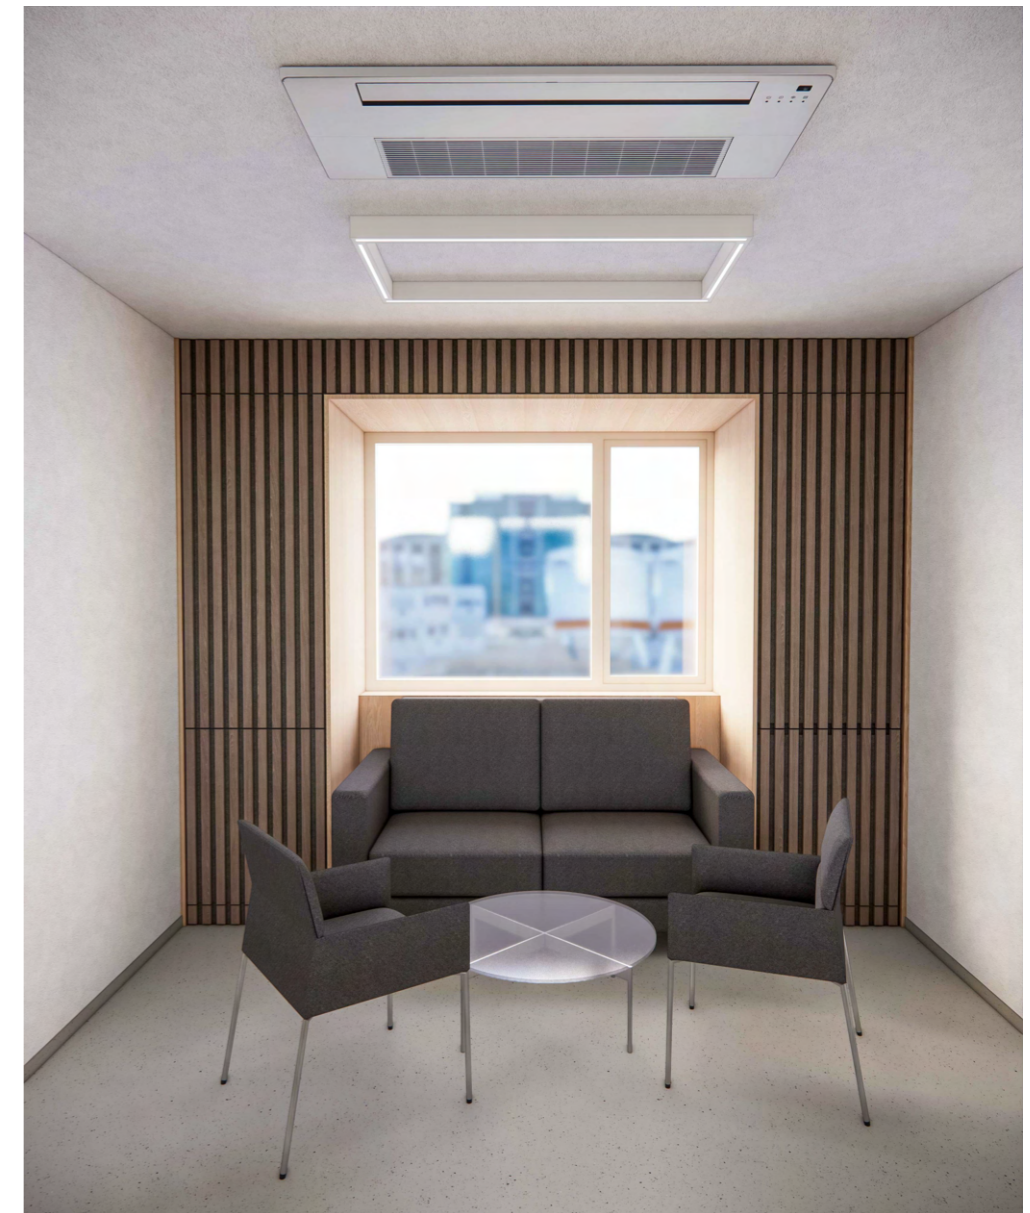

ŘEŠENÍ ŘEDITELN - m.č. 3.05

ŘEŠENÍ ŘEDITELSKÉ KANCELÁŘE 3.05