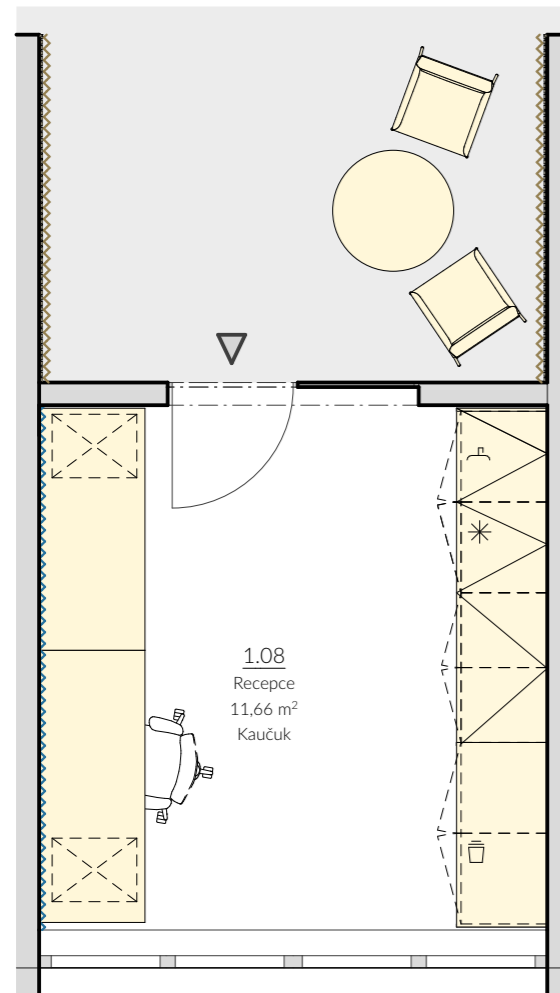

PŮDORYS 1NP (M1:50)