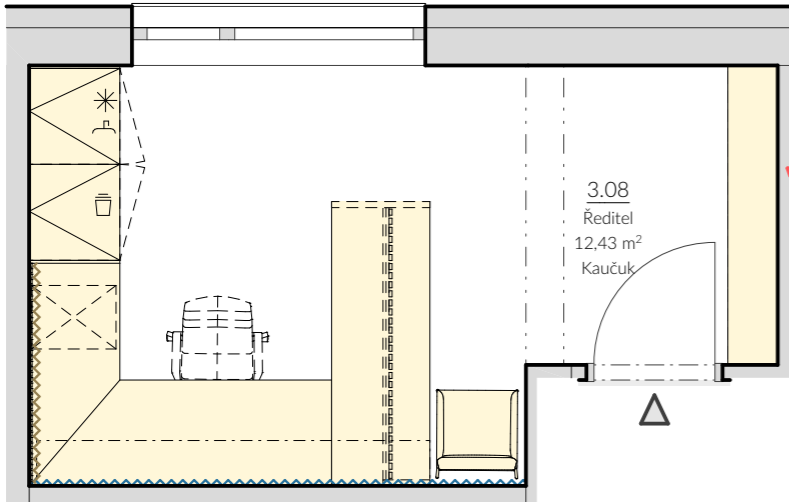

Podlaha
- přírodní kaučuk, světlá šedá
- noraplan unita 7102

PŮDORYS 2NP (M1:50)

ŘEŠENÍ ŘEDITELN - m.č. 3.05

ŘEŠENÍ ŘEDITELSKÉ KANCELÁŘE 3.05

PŮDORYS 3NP (M1:50)

ŘEŠENÍ ŘEDITELN - MATERIÁLOVÉ ŘEŠENÍ

Lamely - dřevodekor
- ořech tmavý
- Woodpasta lamely Ořech pastel
- podklad Woodpasta Echoblock Dark knight