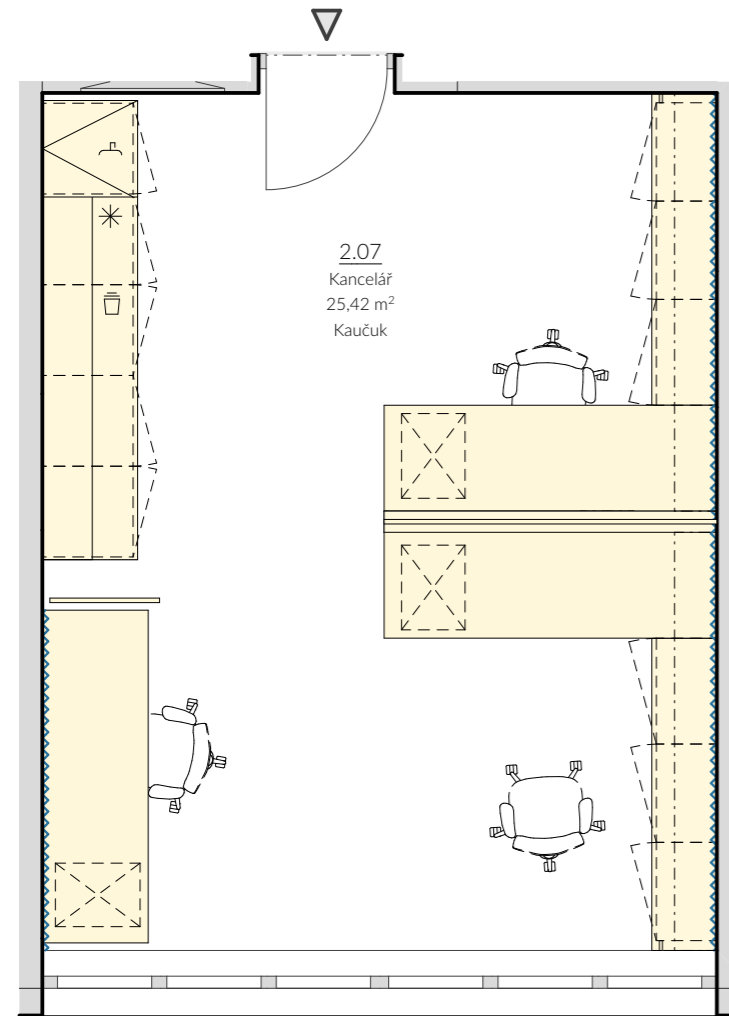

REKONSTRUKCE KANCELÁŘSKÉ BUDOVY KŘÍŽKOVSKÉHO - INTERIÉROVÉ ŘEŠENÍ

06/2024

MATERIÁLOVÉ ŘEŠENÍ INTERIÉRU

PŮDORYS 2NP (M1:50)

ŘEŠENÍ KANCELÁŘÍ - m.č. 2.07

KANCELÁŘ 2.07 - CHARAKTERISTICKÉ ŘEŠENÍ BĚŽNÉ KANCELÁŘE