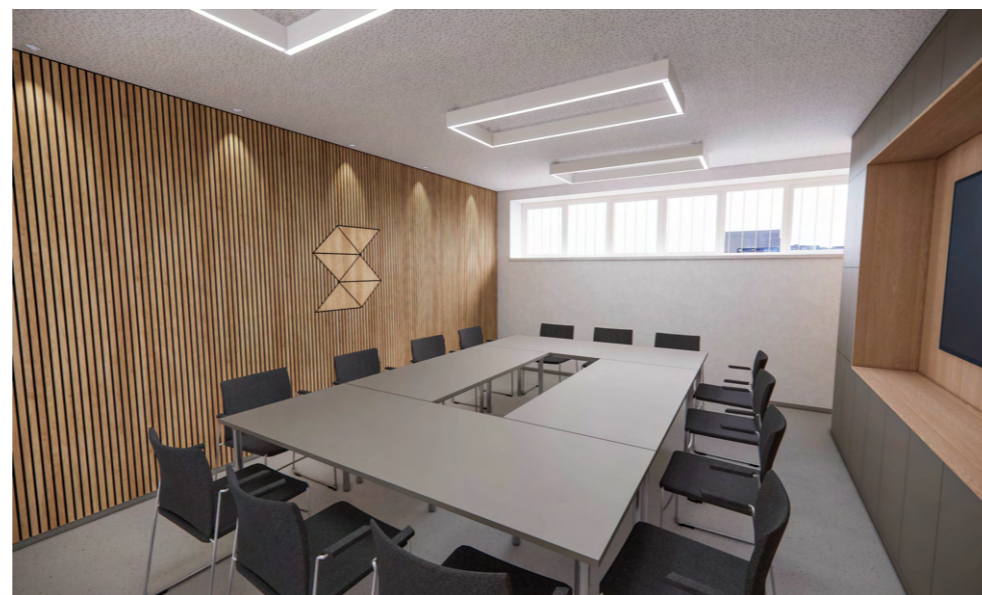

ŘEŠENÍ ZASEDACÍCH MÍSTNOSTÍ - m.č. -1.05

ZASEDACÍ MÍSTNOST -1.05