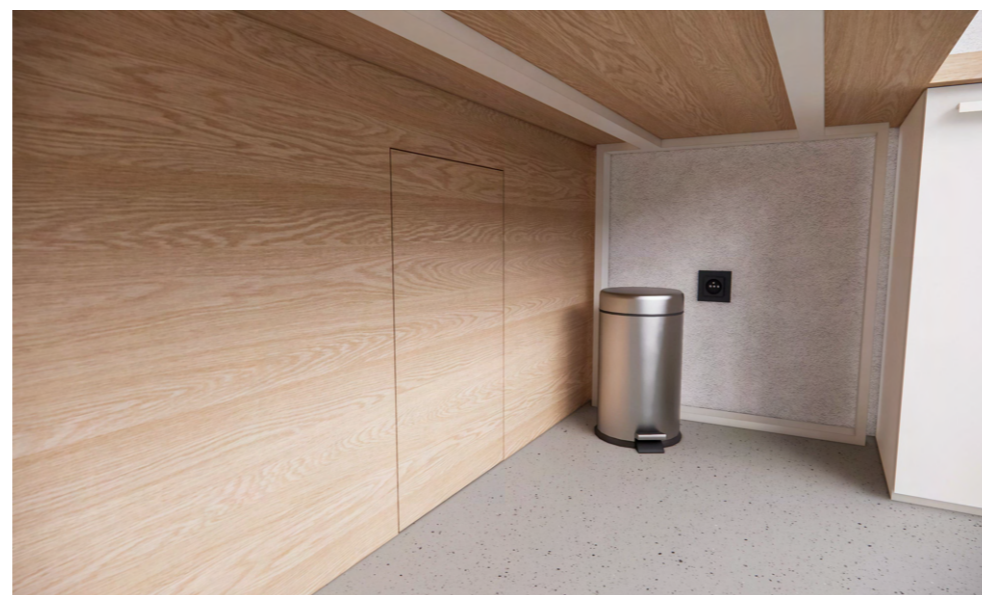

ŘEŠENÍ KANCELÁŘÍ - m.č. 2.07

KANCELÁŘ 2.07 - CHARAKTERISTICKÉ ŘEŠENÍ BĚŽNÉ KANCELÁŘE