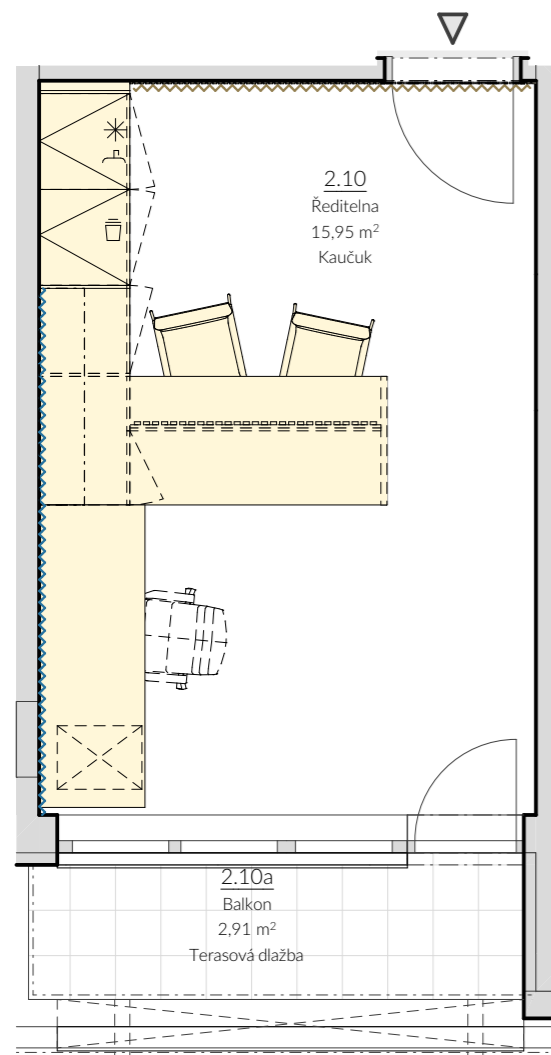

PŮDORYS 2NP (M1:50)