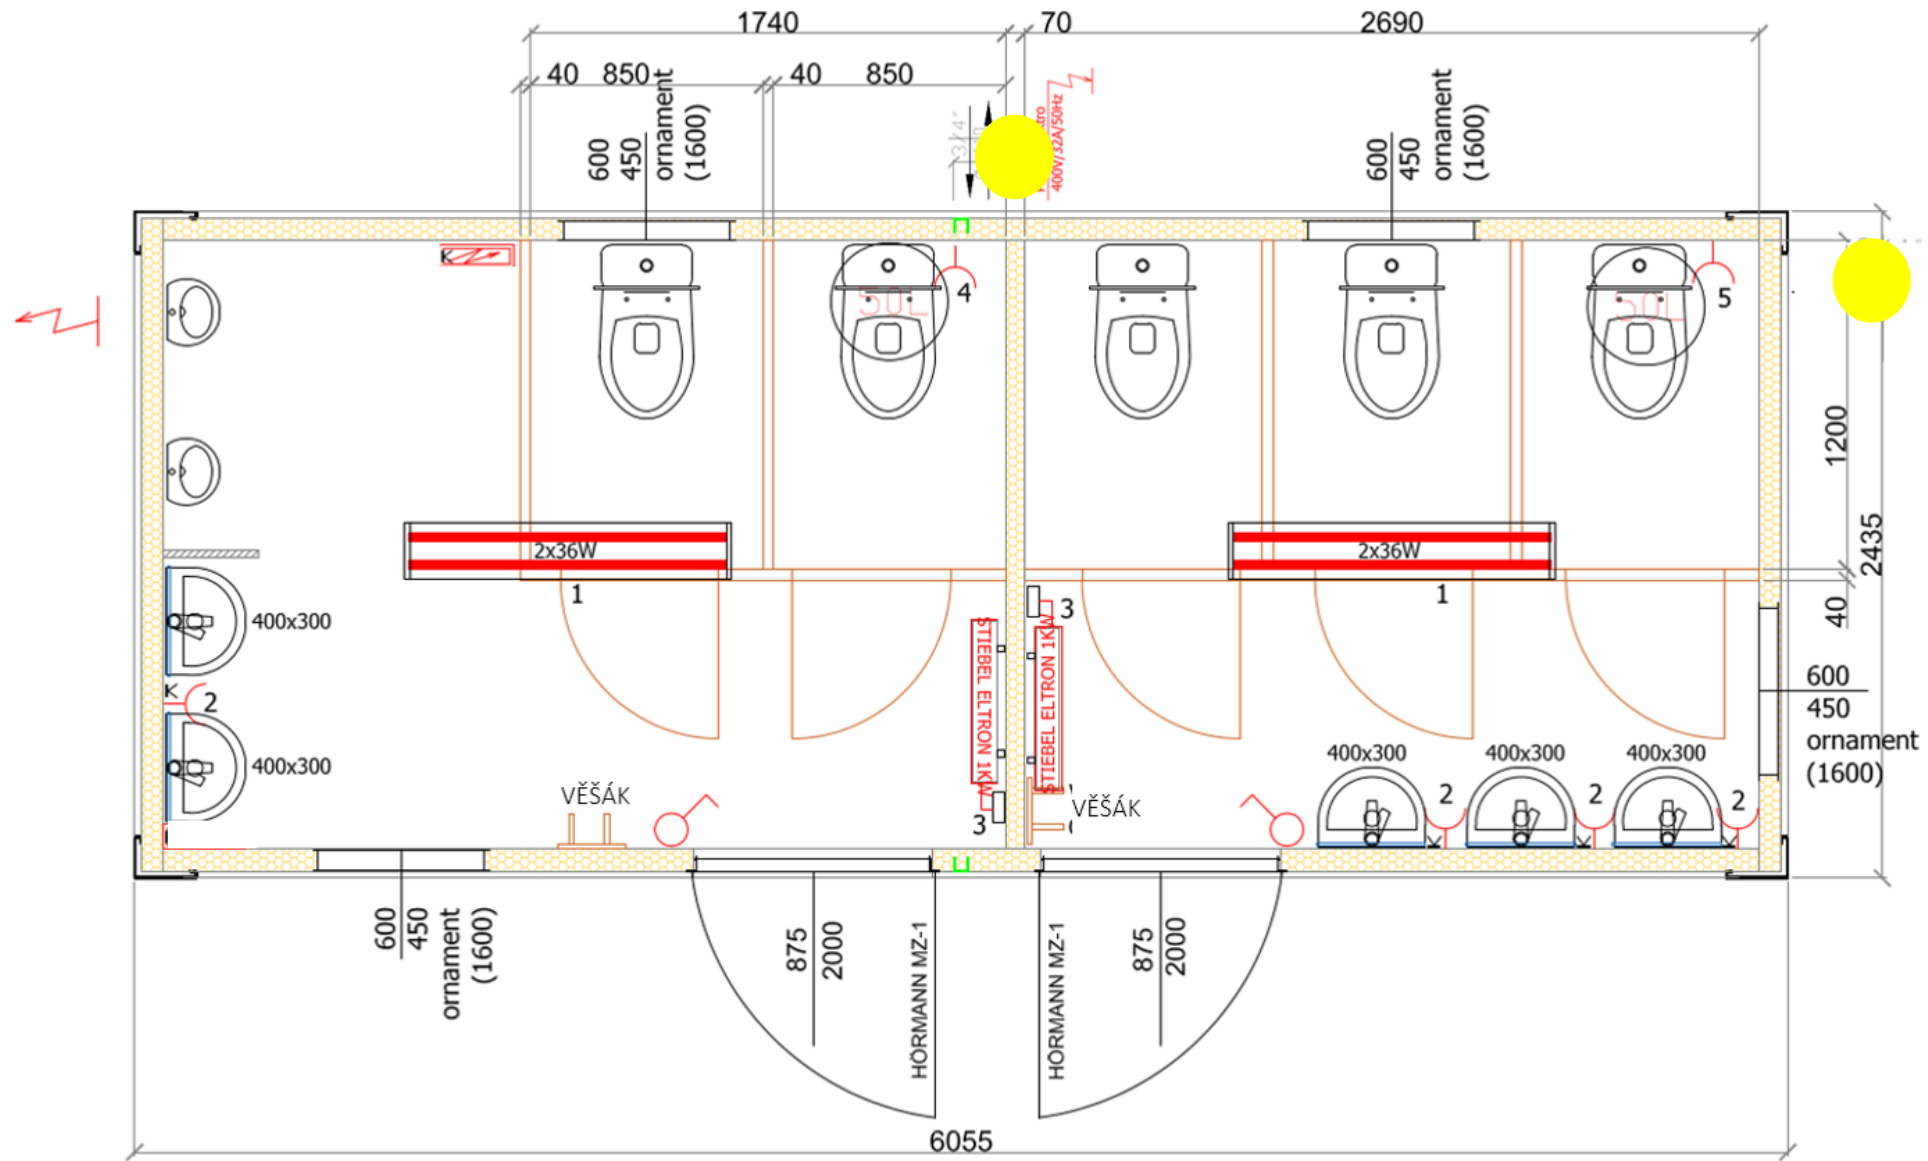

# ADV SANITÁRNÍ KONTEJNER

VIZUALIZACE

Technické parametry - viz. TZ