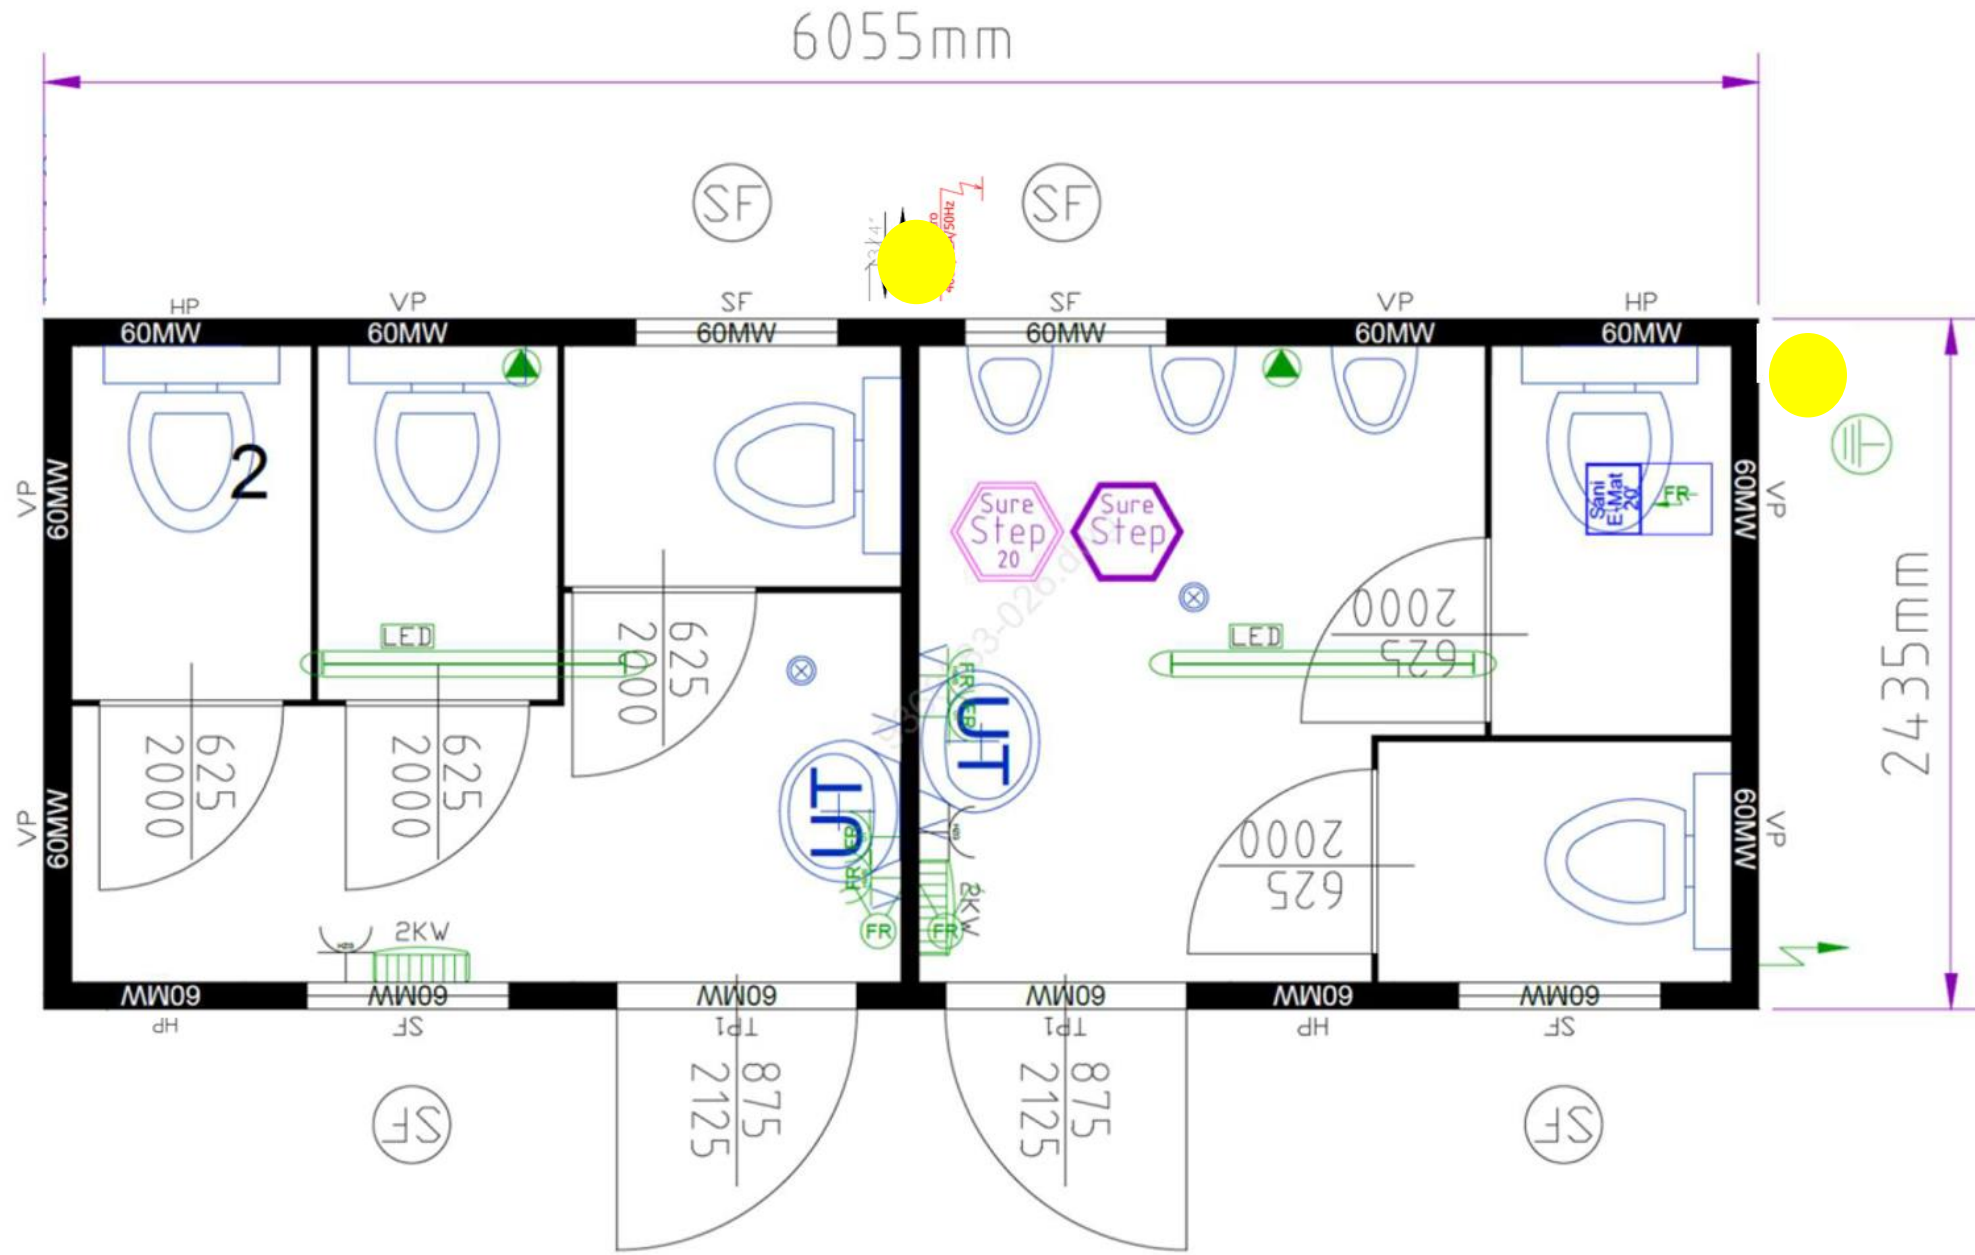

# ADV SANITÁRNÍ KONTEJNER

VIZUALIZACE

Technické parametry - viz. TZ