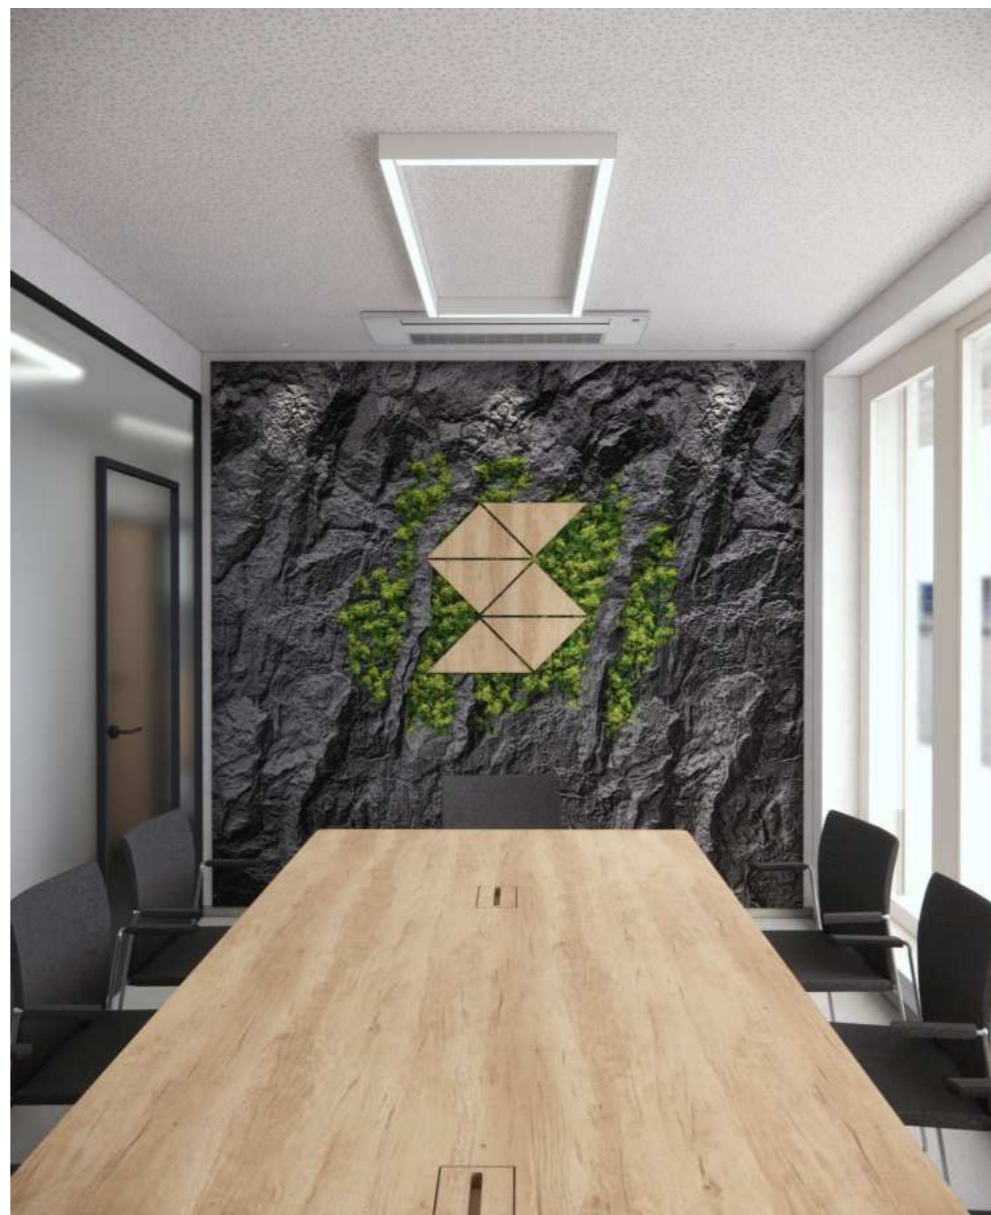

PŮDORYS 3NP (M1:50)

ŘEŠENÍ ZASEDACÍCH MÍSTNOSTÍ - m.č. 3.06

ZASEDACÍ MÍSTNOST 3.06