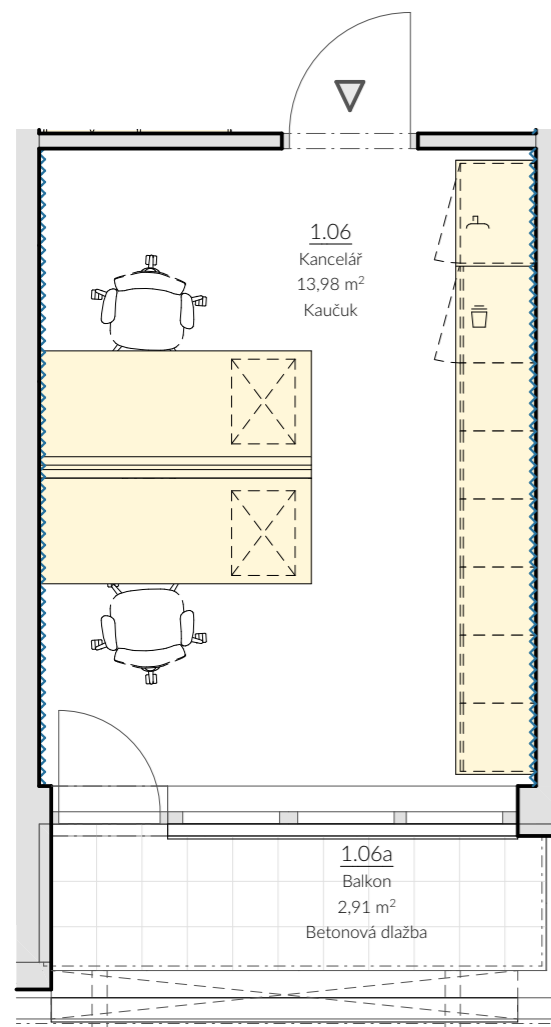

PŮDORYS 1NP (M1:50)