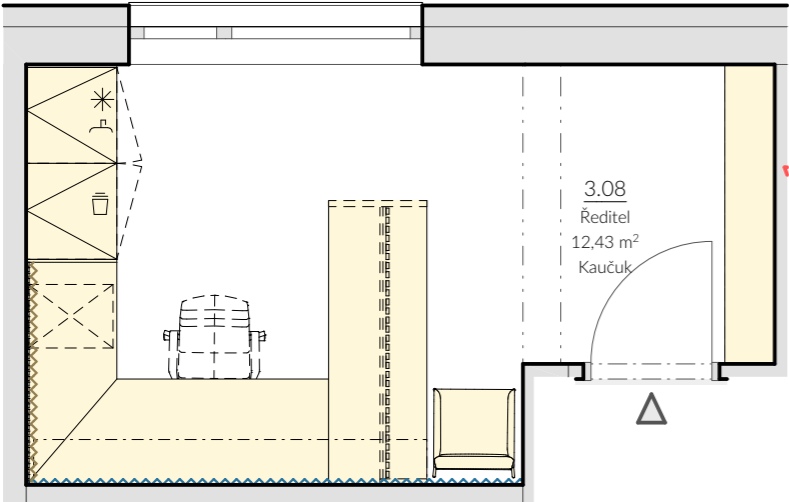

PŮDORYS 3NP (M1:50)