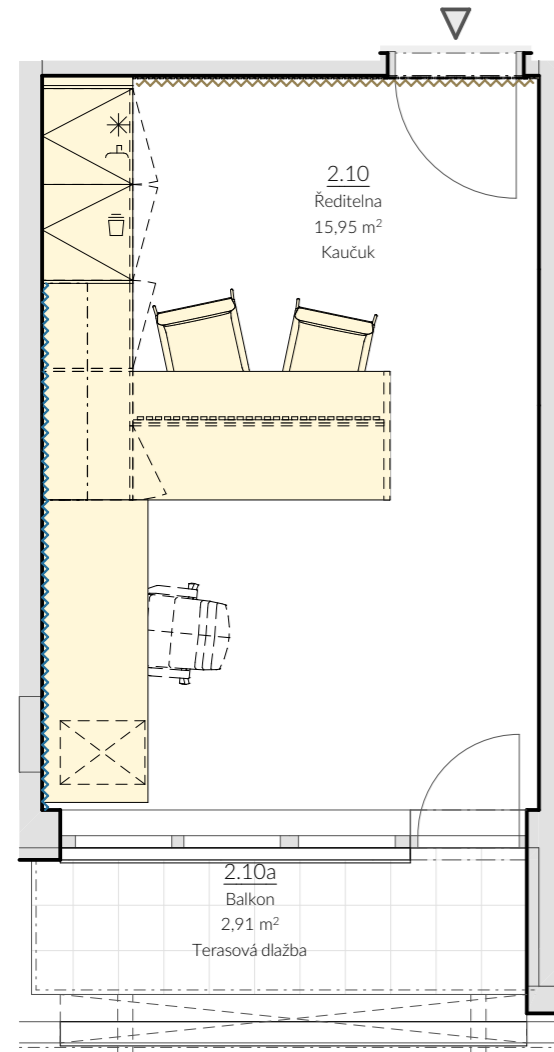

PŮDORYS 2NP (M1:50)