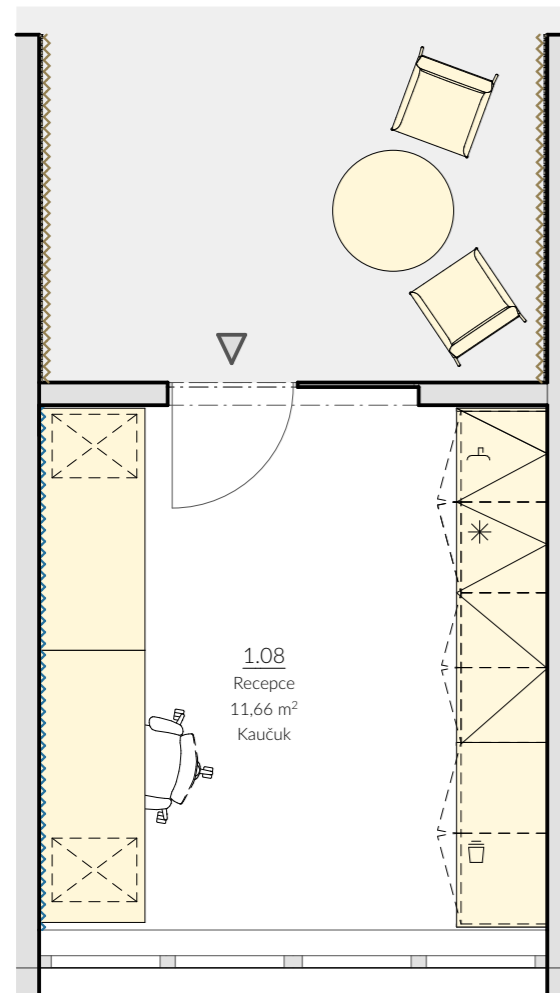

PŮDORYS 1NP (M1:50)