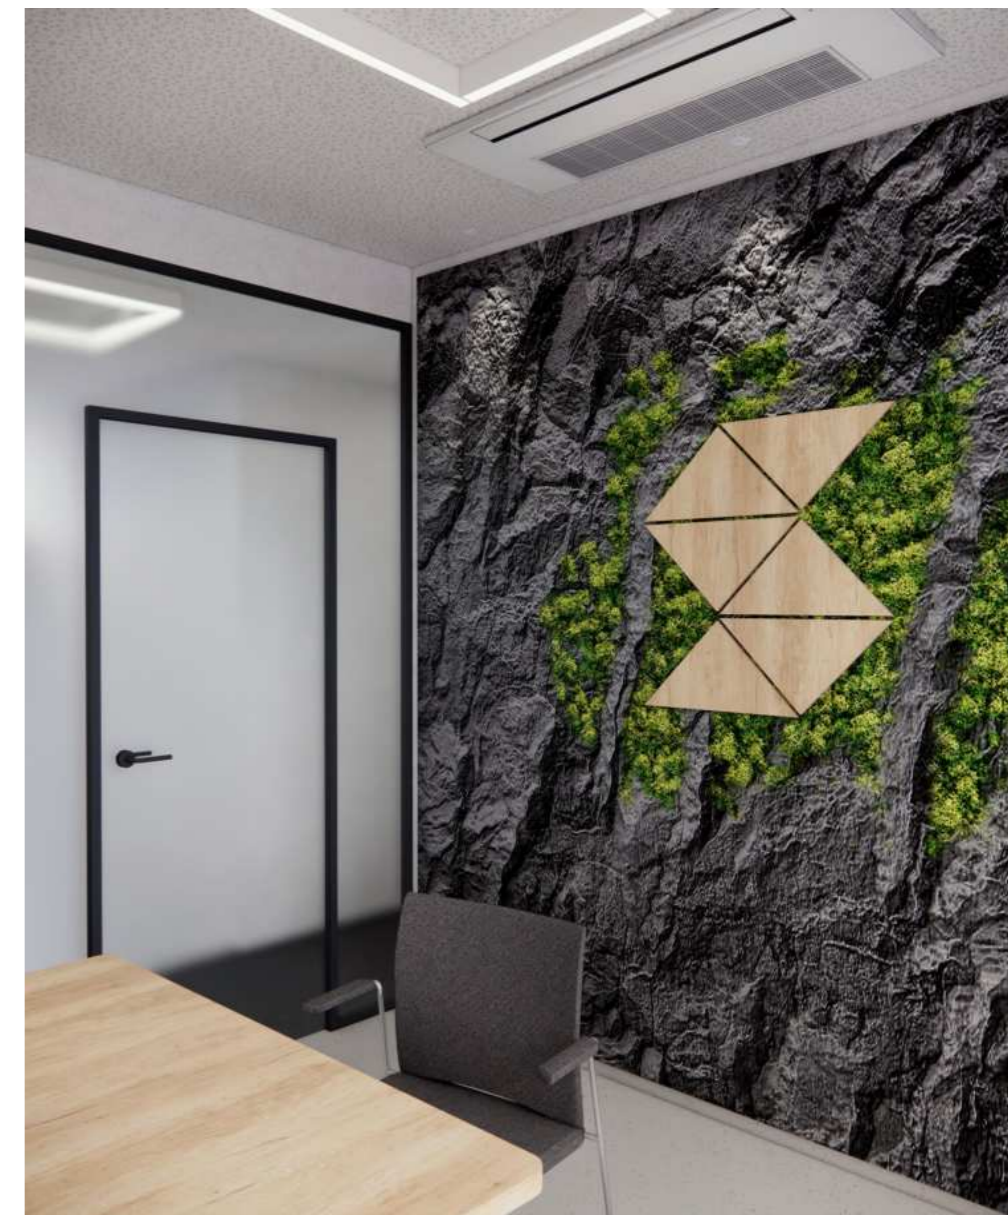

PŮDORYS 3NP (M1:50)

ŘEŠENÍ ZASEDACÍCH MÍSTNOSTÍ - m.č. 3.06

ZASEDACÍ MÍSTNOST 3.06