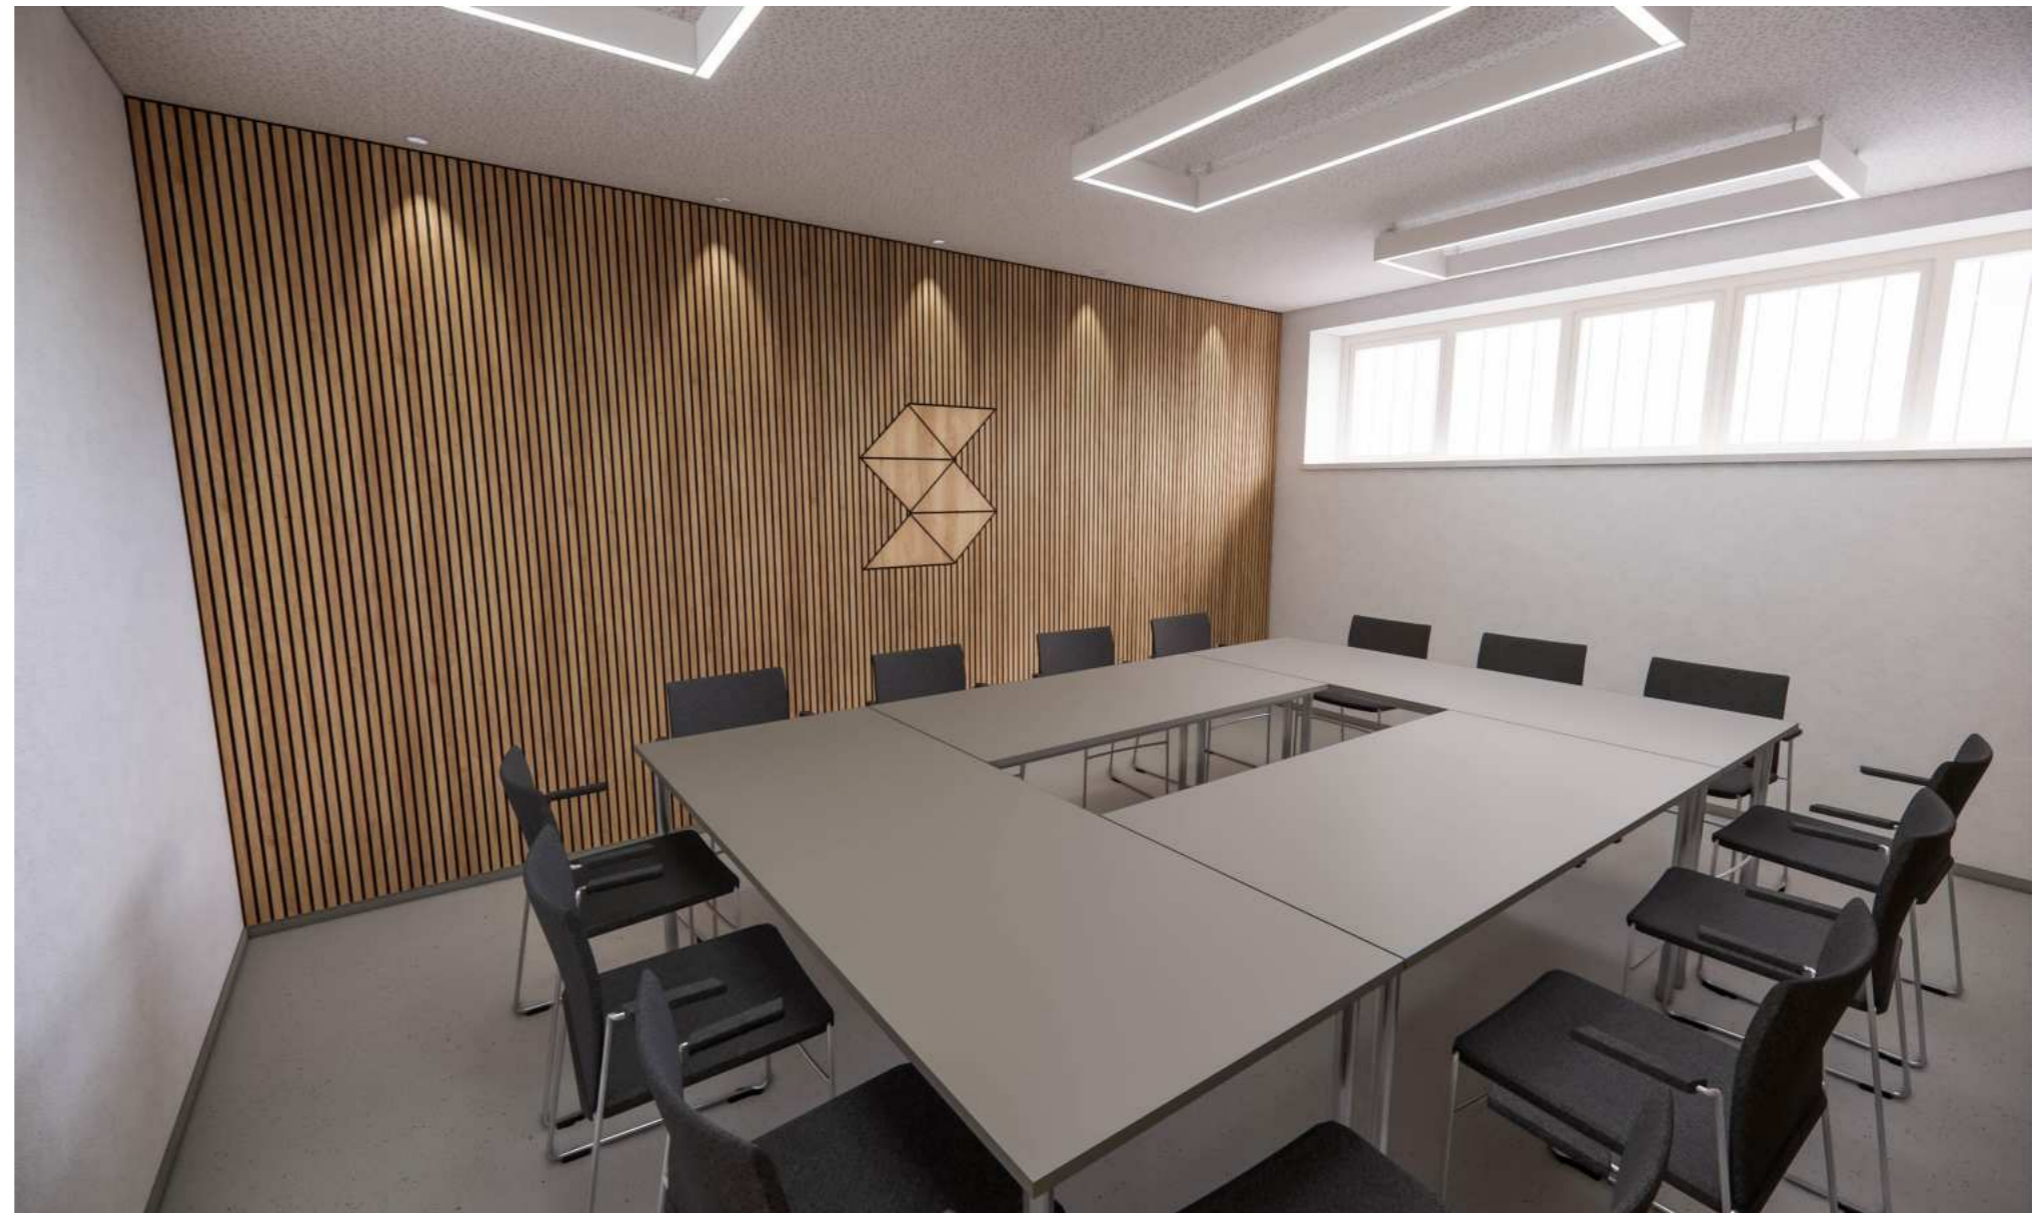

PŮDORYS 1PP (M1:50)