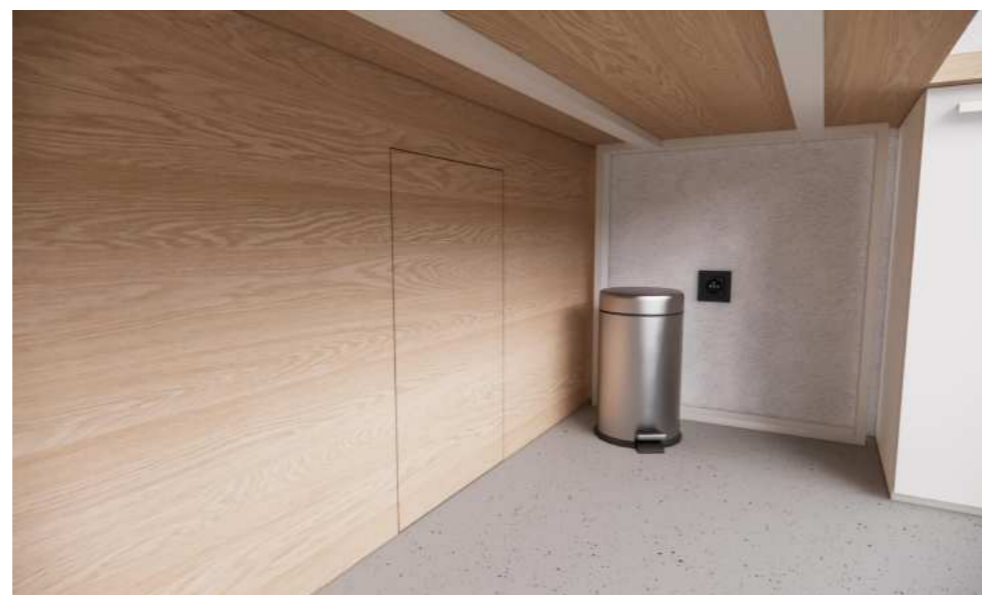

ŘEŠENÍ KANCELÁŘÍ - m.č. 2.07
KANCELÁŘ 2.07 - CHARAKTERISTICKÉ ŘEŠENÍ BĚŽNÉ KANCELÁŘE