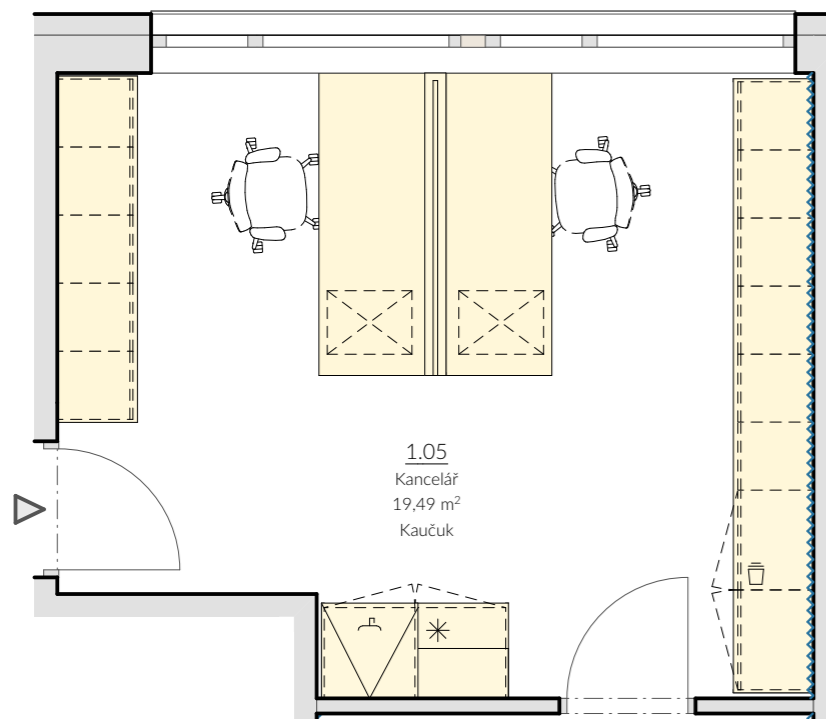

PŮDORYS 1NP (M1:50)