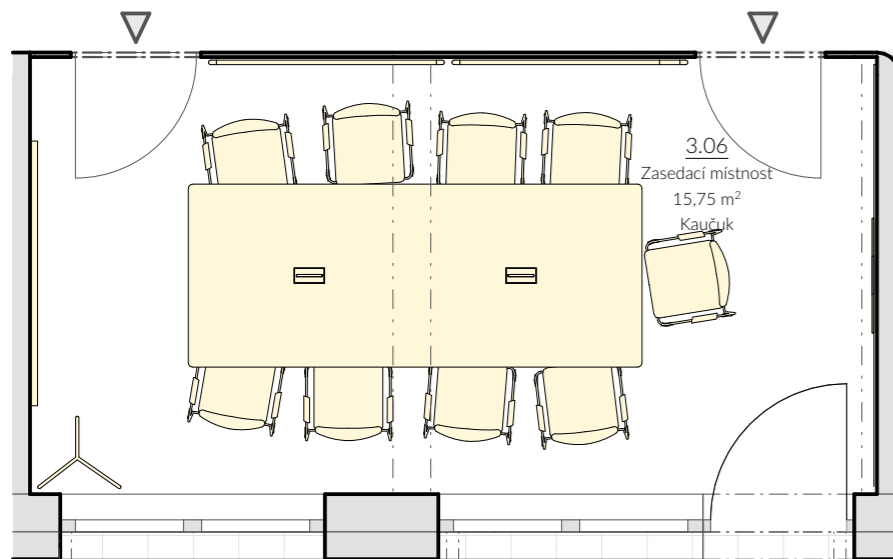

Podlaha
- přírodní kaučuk, světlá šedá

PŮDORYS 3NP (M1:50)

ŘEŠENÍ ZASEDACÍCH MÍSTNOSTÍ - m.č. 3.06

ZASEDACÍ MÍSTNOST 3.06

Referenční příklad zapuštěného zásuvkového modulu.

Kamenná stěna
- imitace skály, tmavě šedá, černá barva
- hrubý matný povrch
- lokálně doplněno o stabilizovaný mech