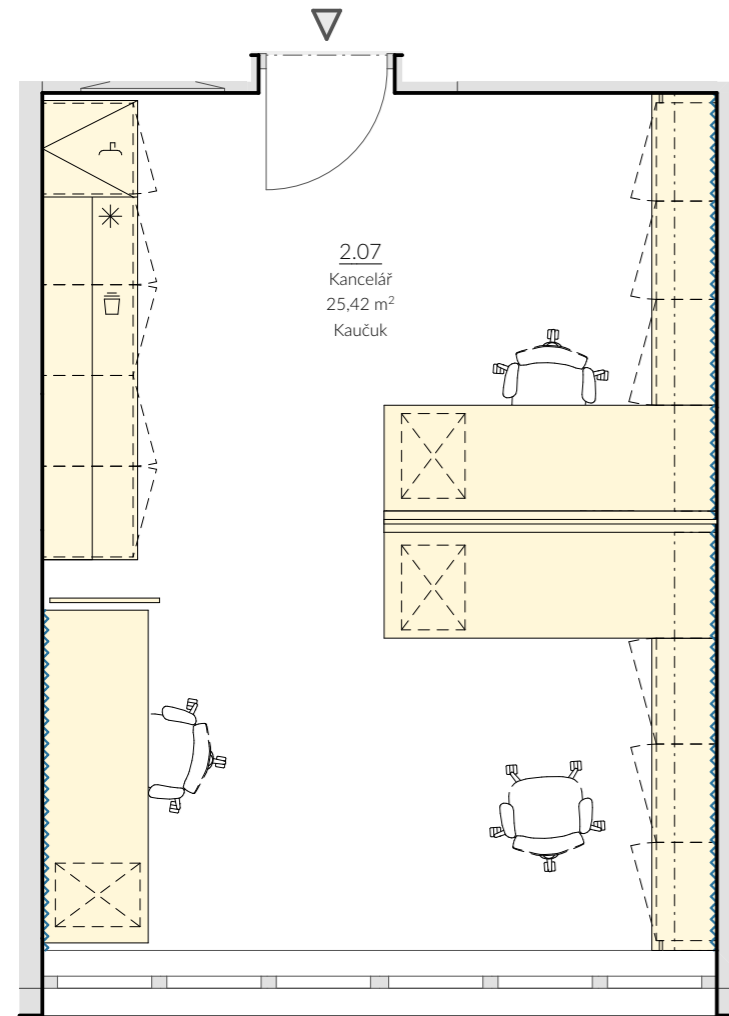

REKONSTRUKCE KANCELÁŘSKÉ BUDOVY KŘÍŽKOVSKÉHO - INTERIÉROVÉ ŘEŠENÍ

11/2024

MATERIÁLOVÉ ŘEŠENÍ INTERIÉRU

PŮDORYS 2NP (M1:50)

ŘEŠENÍ KANCELÁŘÍ - m.č. 2.07

KANCELÁŘ 2.07 - CHARAKTERISTICKÉ ŘEŠENÍ BĚŽNÉ KANCELÁŘE