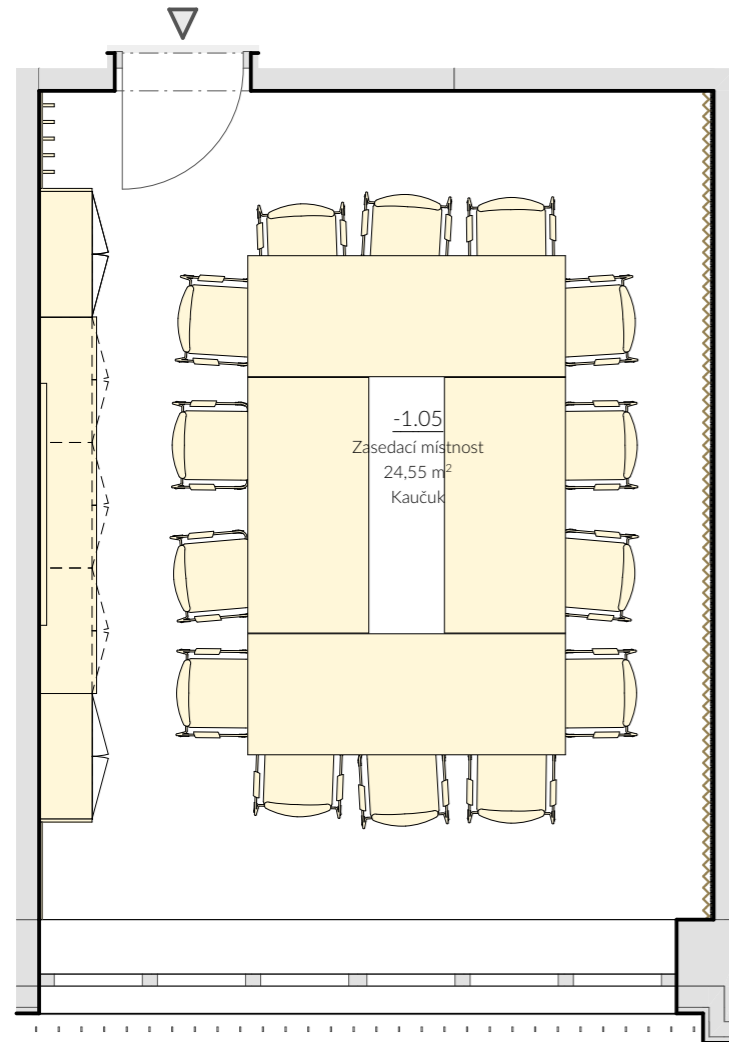

PŮDORYS 1PP (M1:50)