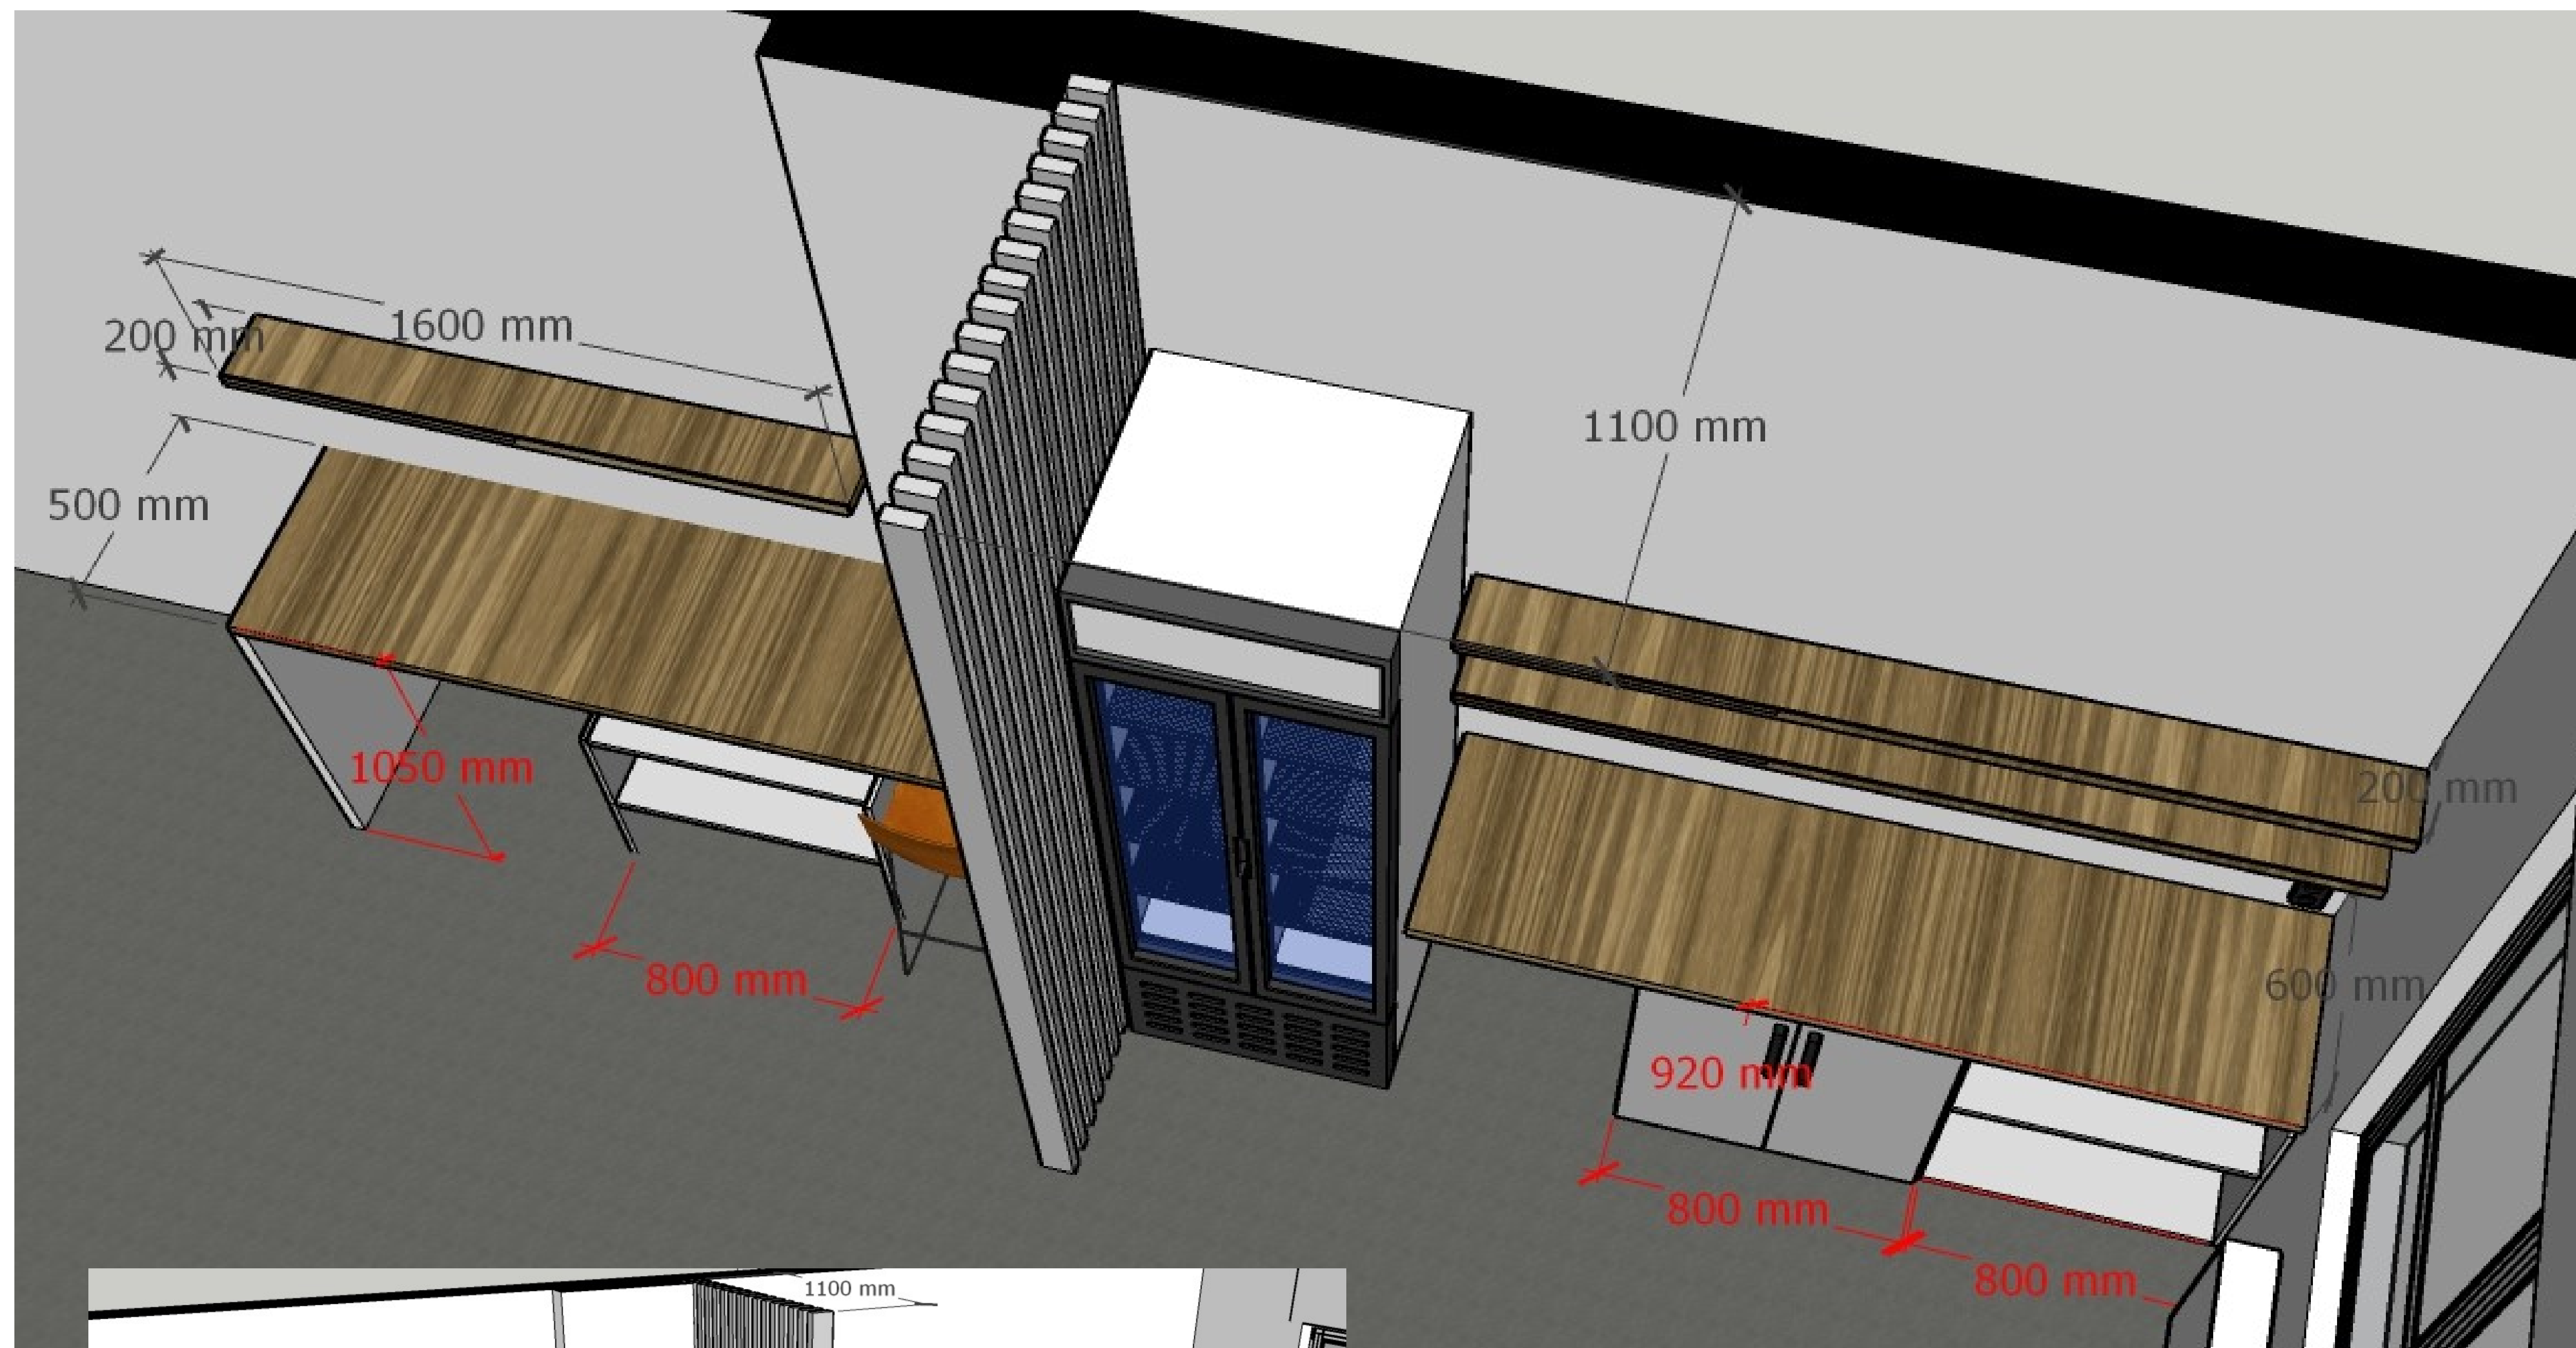

DP barevná kombinace:
šedoběžová, tmavší dřevodekor, koňaková

možnost 2sedáku

lino teplé hnědošedé barvy

prostor pro reprezentaci sport.klubů,
výmalba sv.šedá do výšky 2200mm

rostlinná vertikální stěna/paraván

police a pult d.1600mm
od sloupku

© www.vivaschool.cz

Irena Jelínková

odkládací skříňka
k data projektoru
pod plátno

barpult

barová židle

modulová skříňková police
š.800*hl.500*v.620mm

1600 mm

200 mm

500 mm

1050 mm

800 mm

200 mm

600 mm

920 mm

800 mm

800 mm

prostor pro odpadky či úložný prostor

uzavíratelná policová
skříňka hl.500*š.800*v.900mm