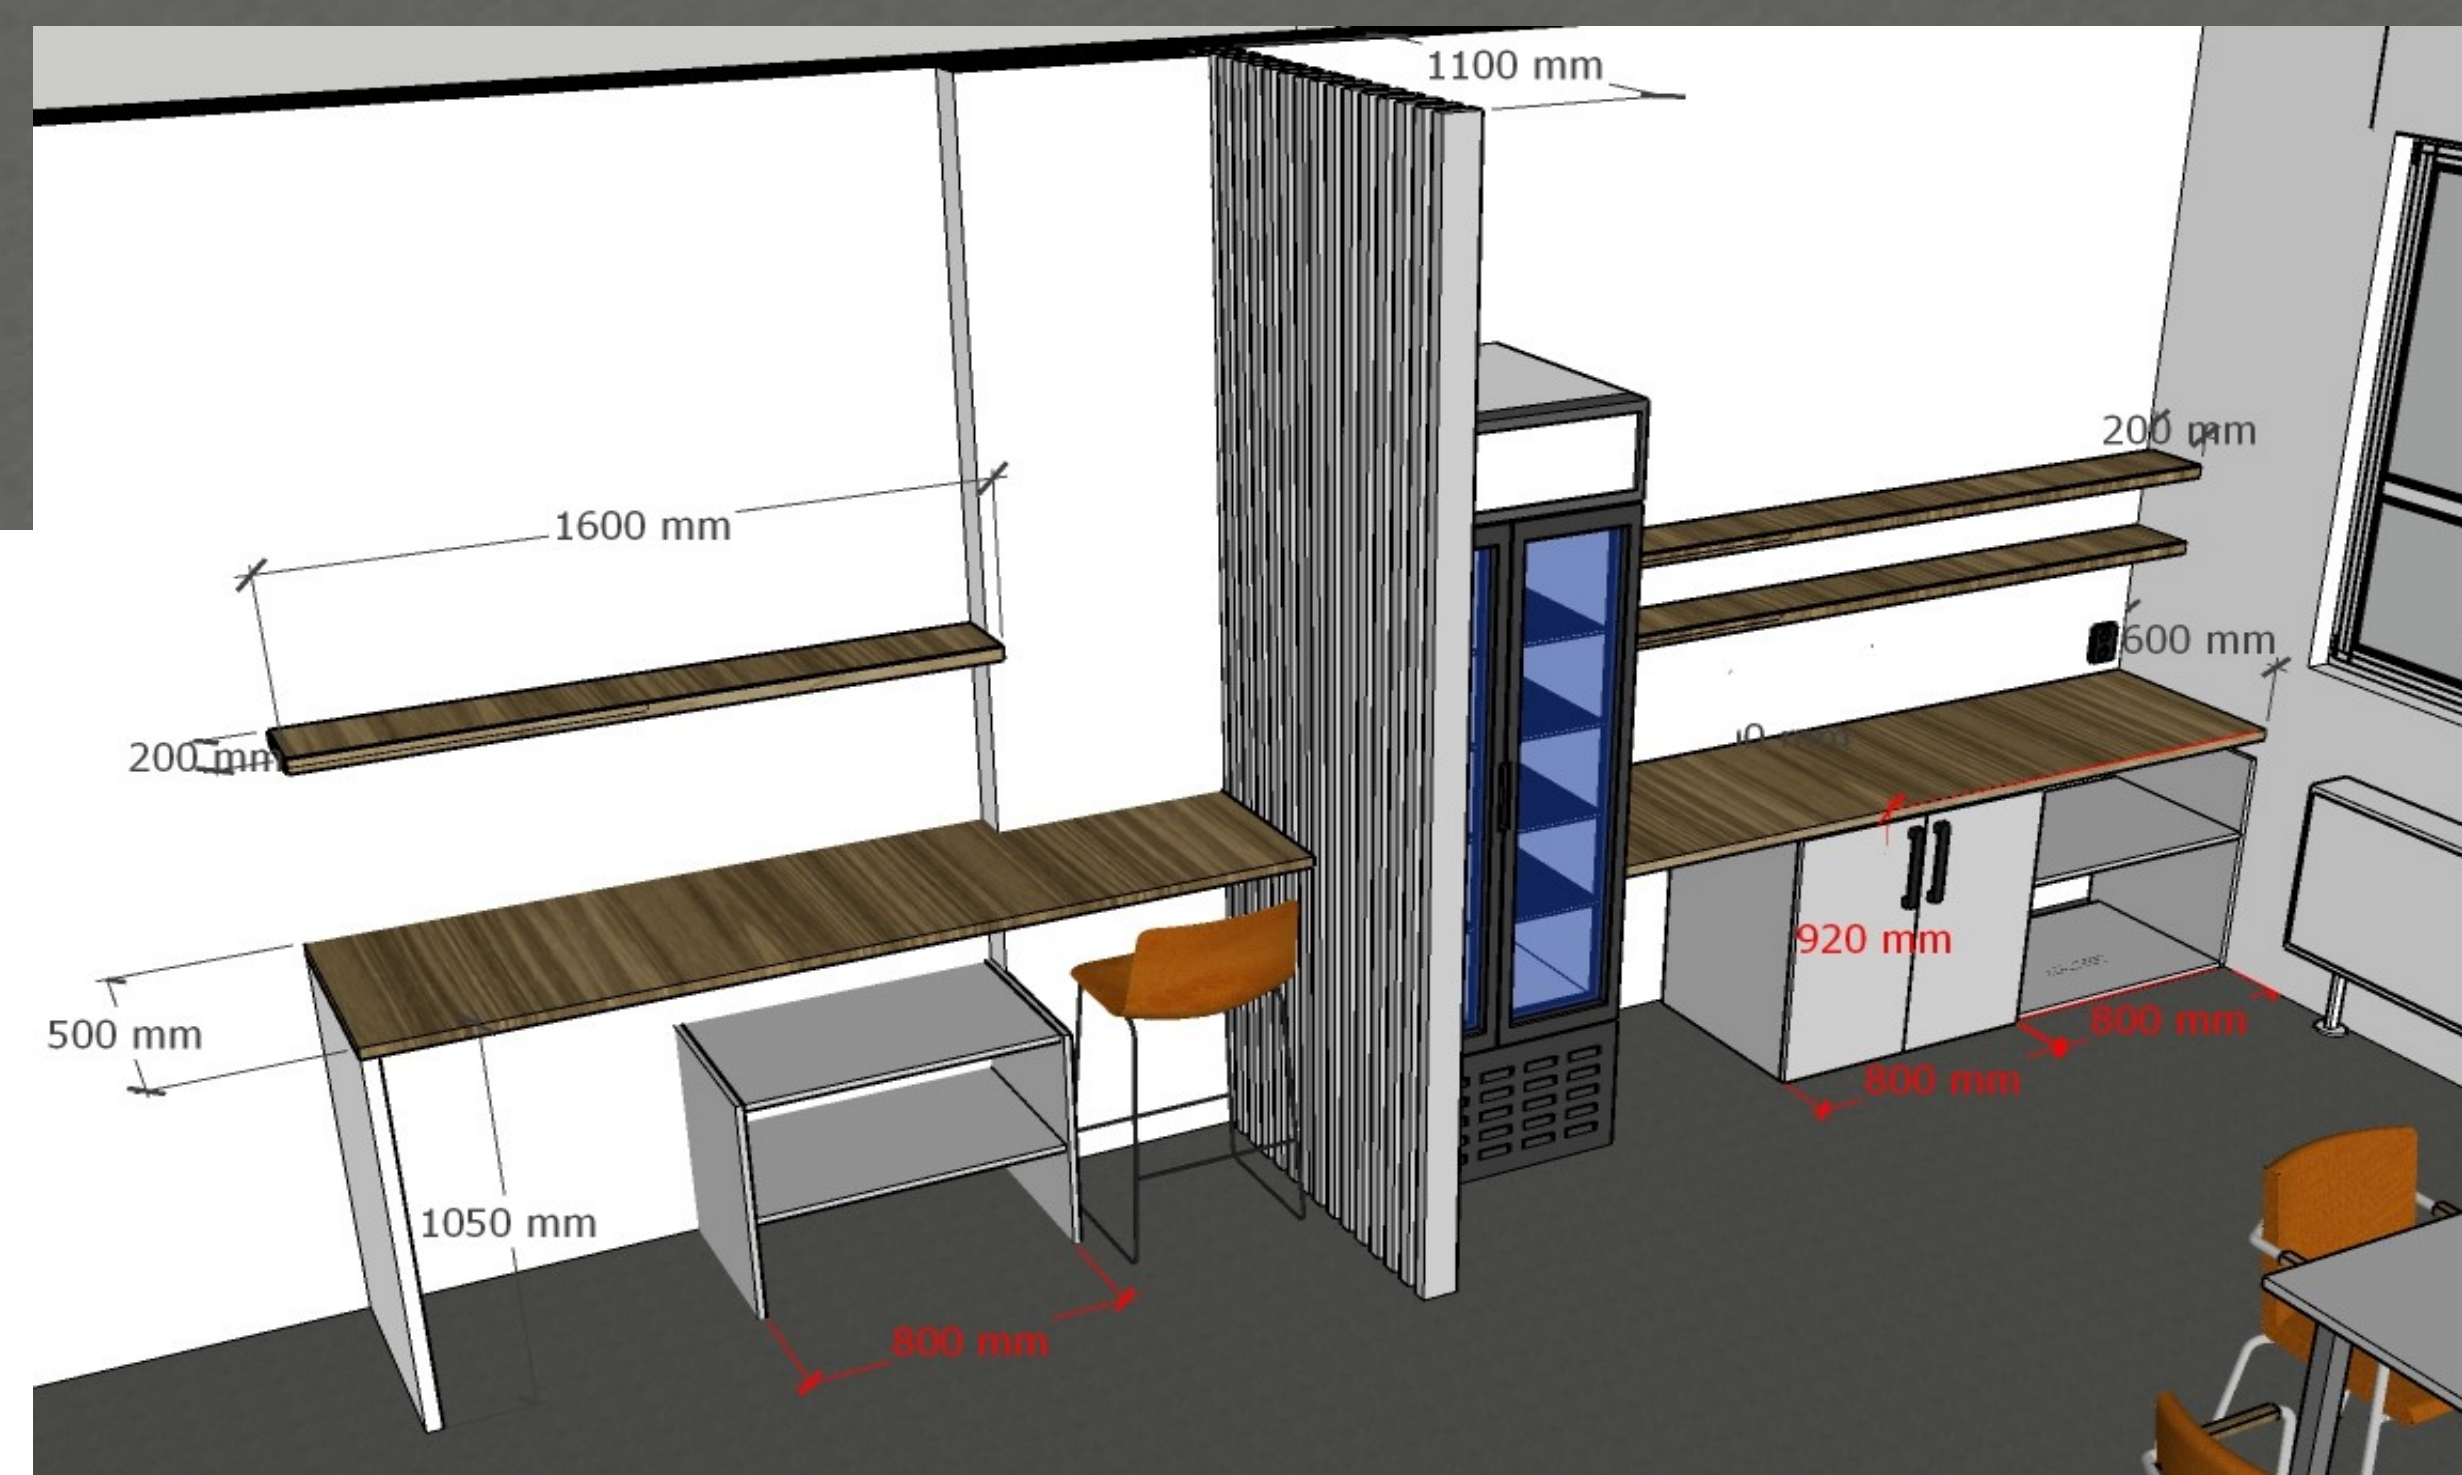

DP barevná kombinace:
šedoběžová, tmavší dřevodekor, koňaková

možnost 2sedáku

lino teplé hnědošedé barvy

prostor pro reprezentaci sport.klubů,
výmalba sv.šedá do výšky 2200mm

rostlinná vertikální stěna/paraván

police a pult d.1600mm
od sloupku

© www.vivaschool.cz

Irena Jelínková

odkládací skříňka
k data projektoru
pod plátno

barpult

barová židle

modulová skříňková police
š.800*hl.500*v.620mm

1600 mm

200 mm

500 mm

1050 mm

800 mm

200 mm

600 mm

920 mm

800 mm

800 mm

prostor pro odpadky či úložný prostor

uzavíratelná policová
skříňka hl.500*š.800*v.900mm