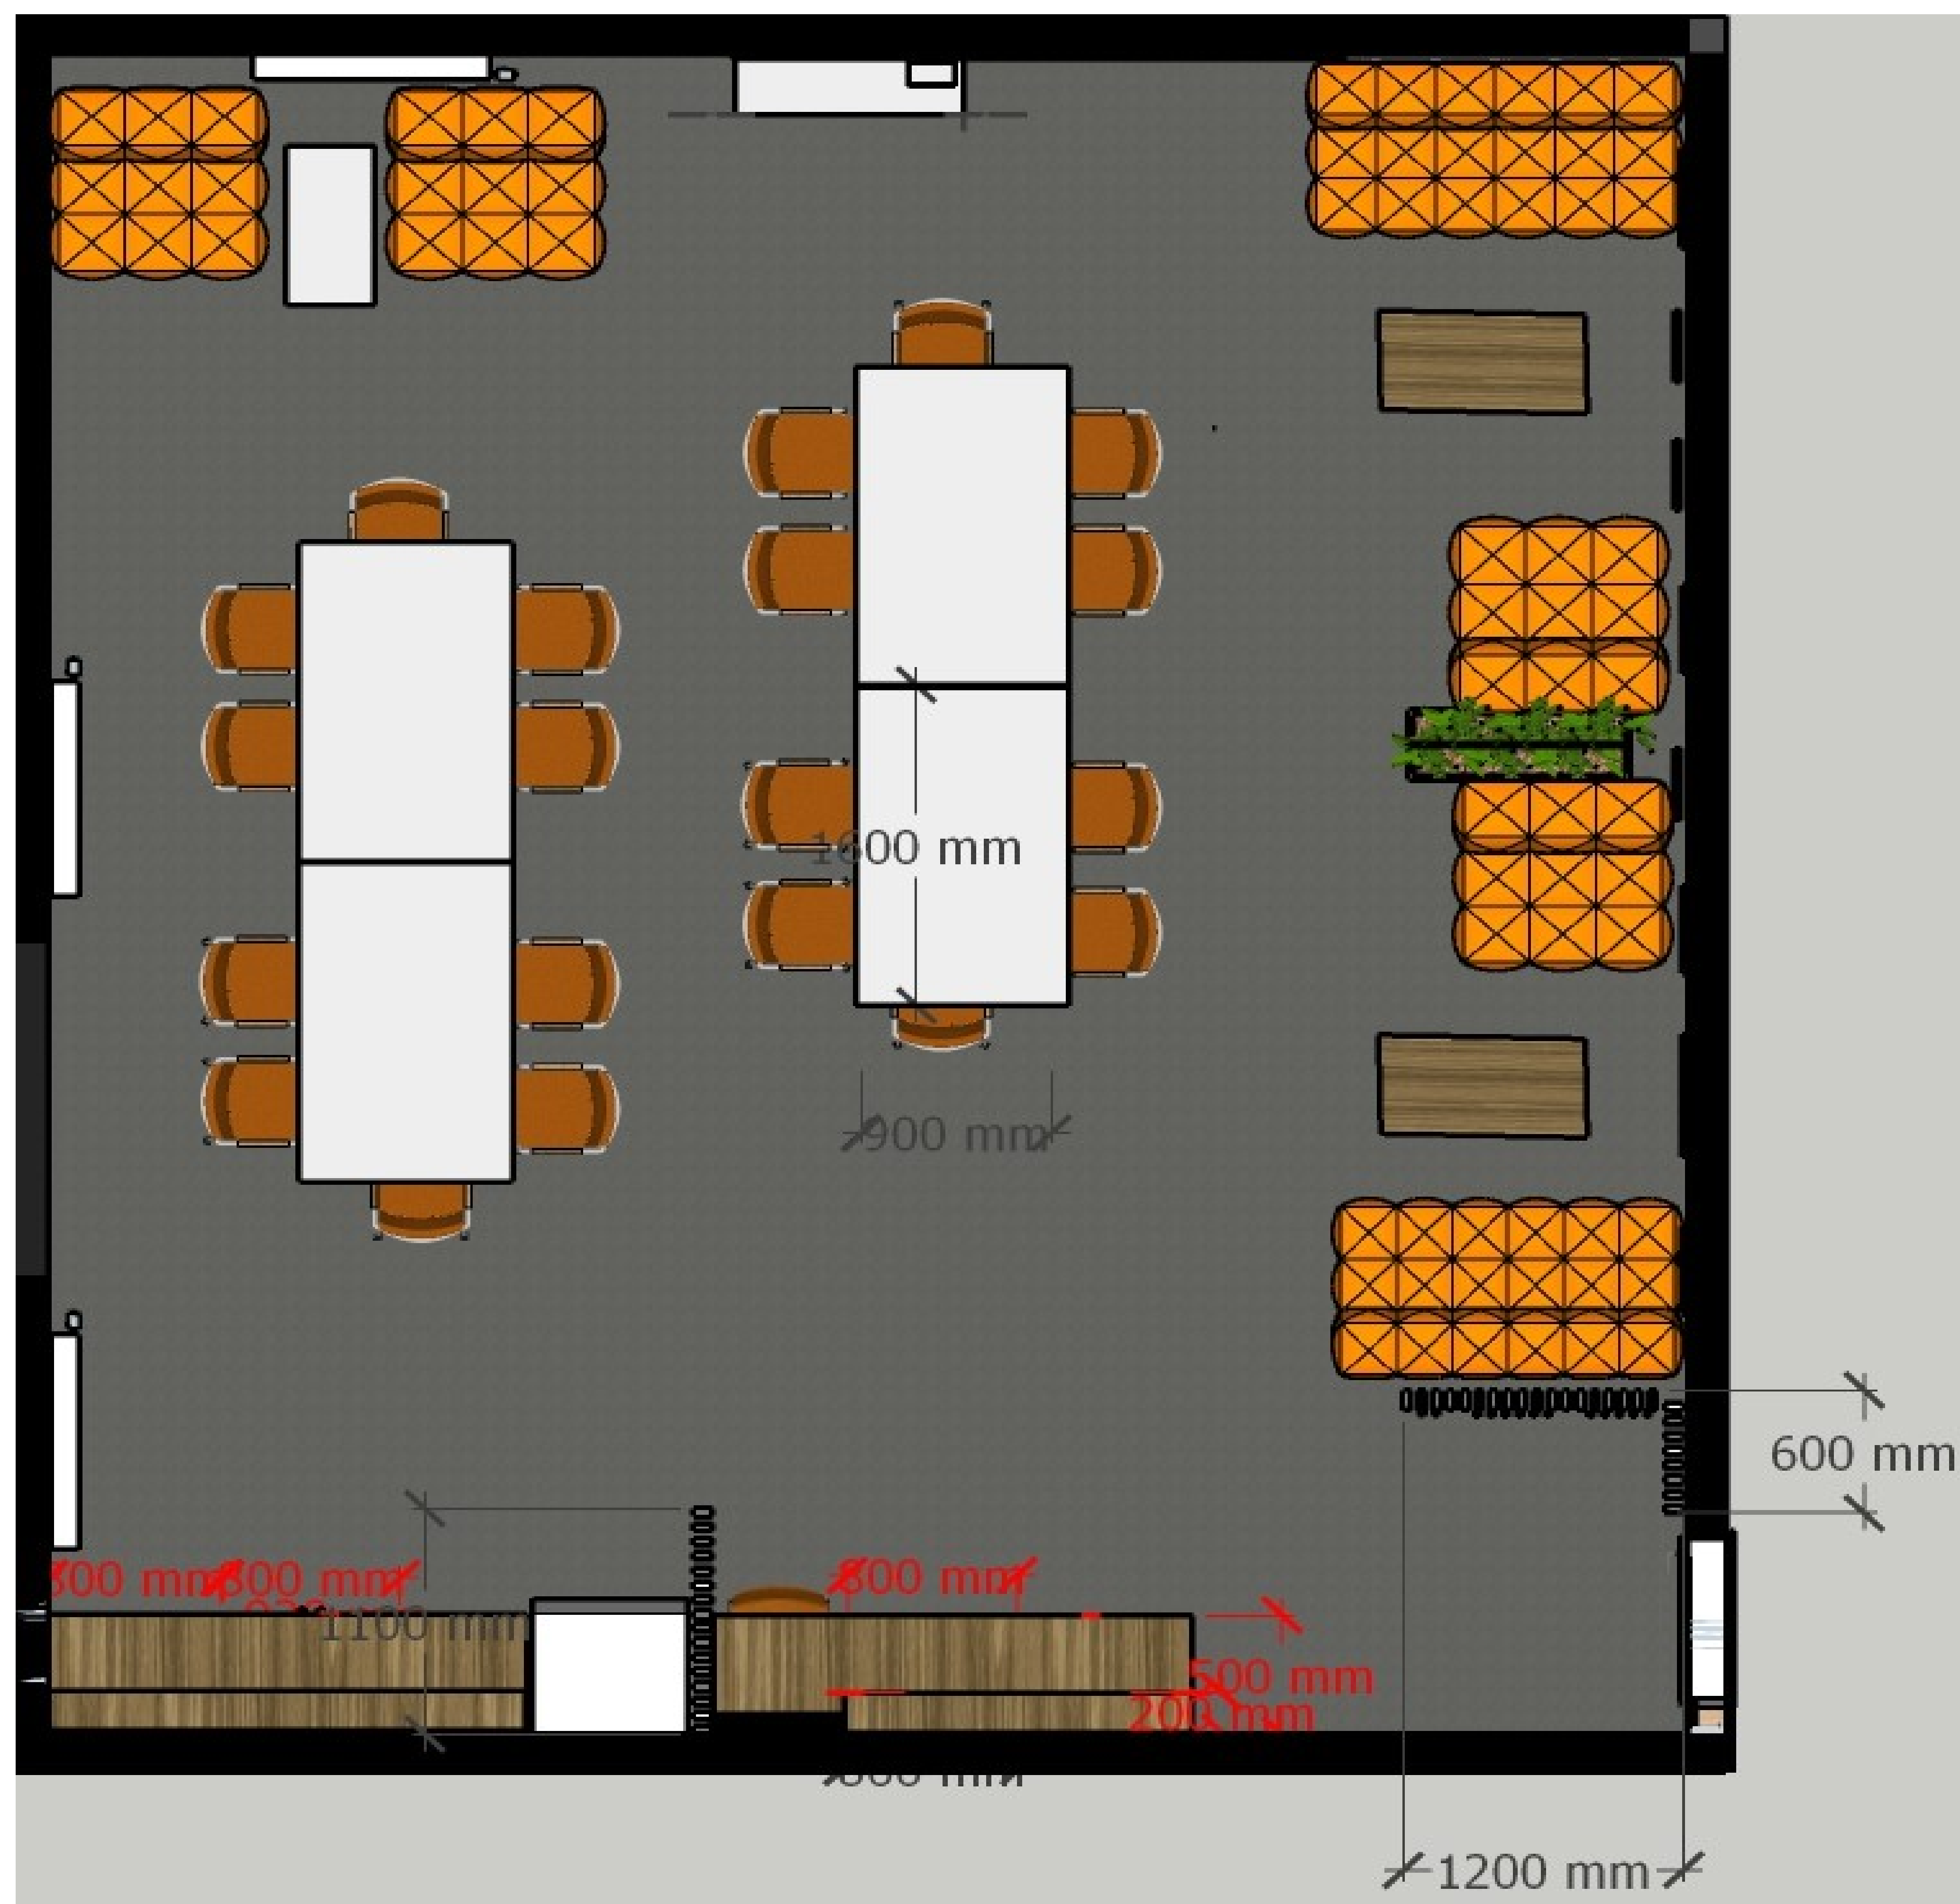

DP barevná kombinace:
šedoběžová, tmavší dřevodekor, koňaková

možnost 2sedáku

lino teplé hnědošedé barvy

prostor pro reprezentaci sport.klubů,
výmalba sv.šedá do výšky 2200mm

rostlinná vertikální stěna/paraván

police a pult d.1600mm
od sloupku

© www.vivaschool.cz

Irena Jelínková

odkládací skříňka
k data projektoru
pod plátno

barpult

barová židle

modulová skříňková police
š.800*hl.500*v.620mm

1600 mm

200 mm

500 mm

1050 mm

800 mm

200 mm

600 mm

920 mm

800 mm

800 mm

prostor pro odpadky či úložný prostor

uzavíratelná policová
skříňka hl.500*š.800*v.900mm