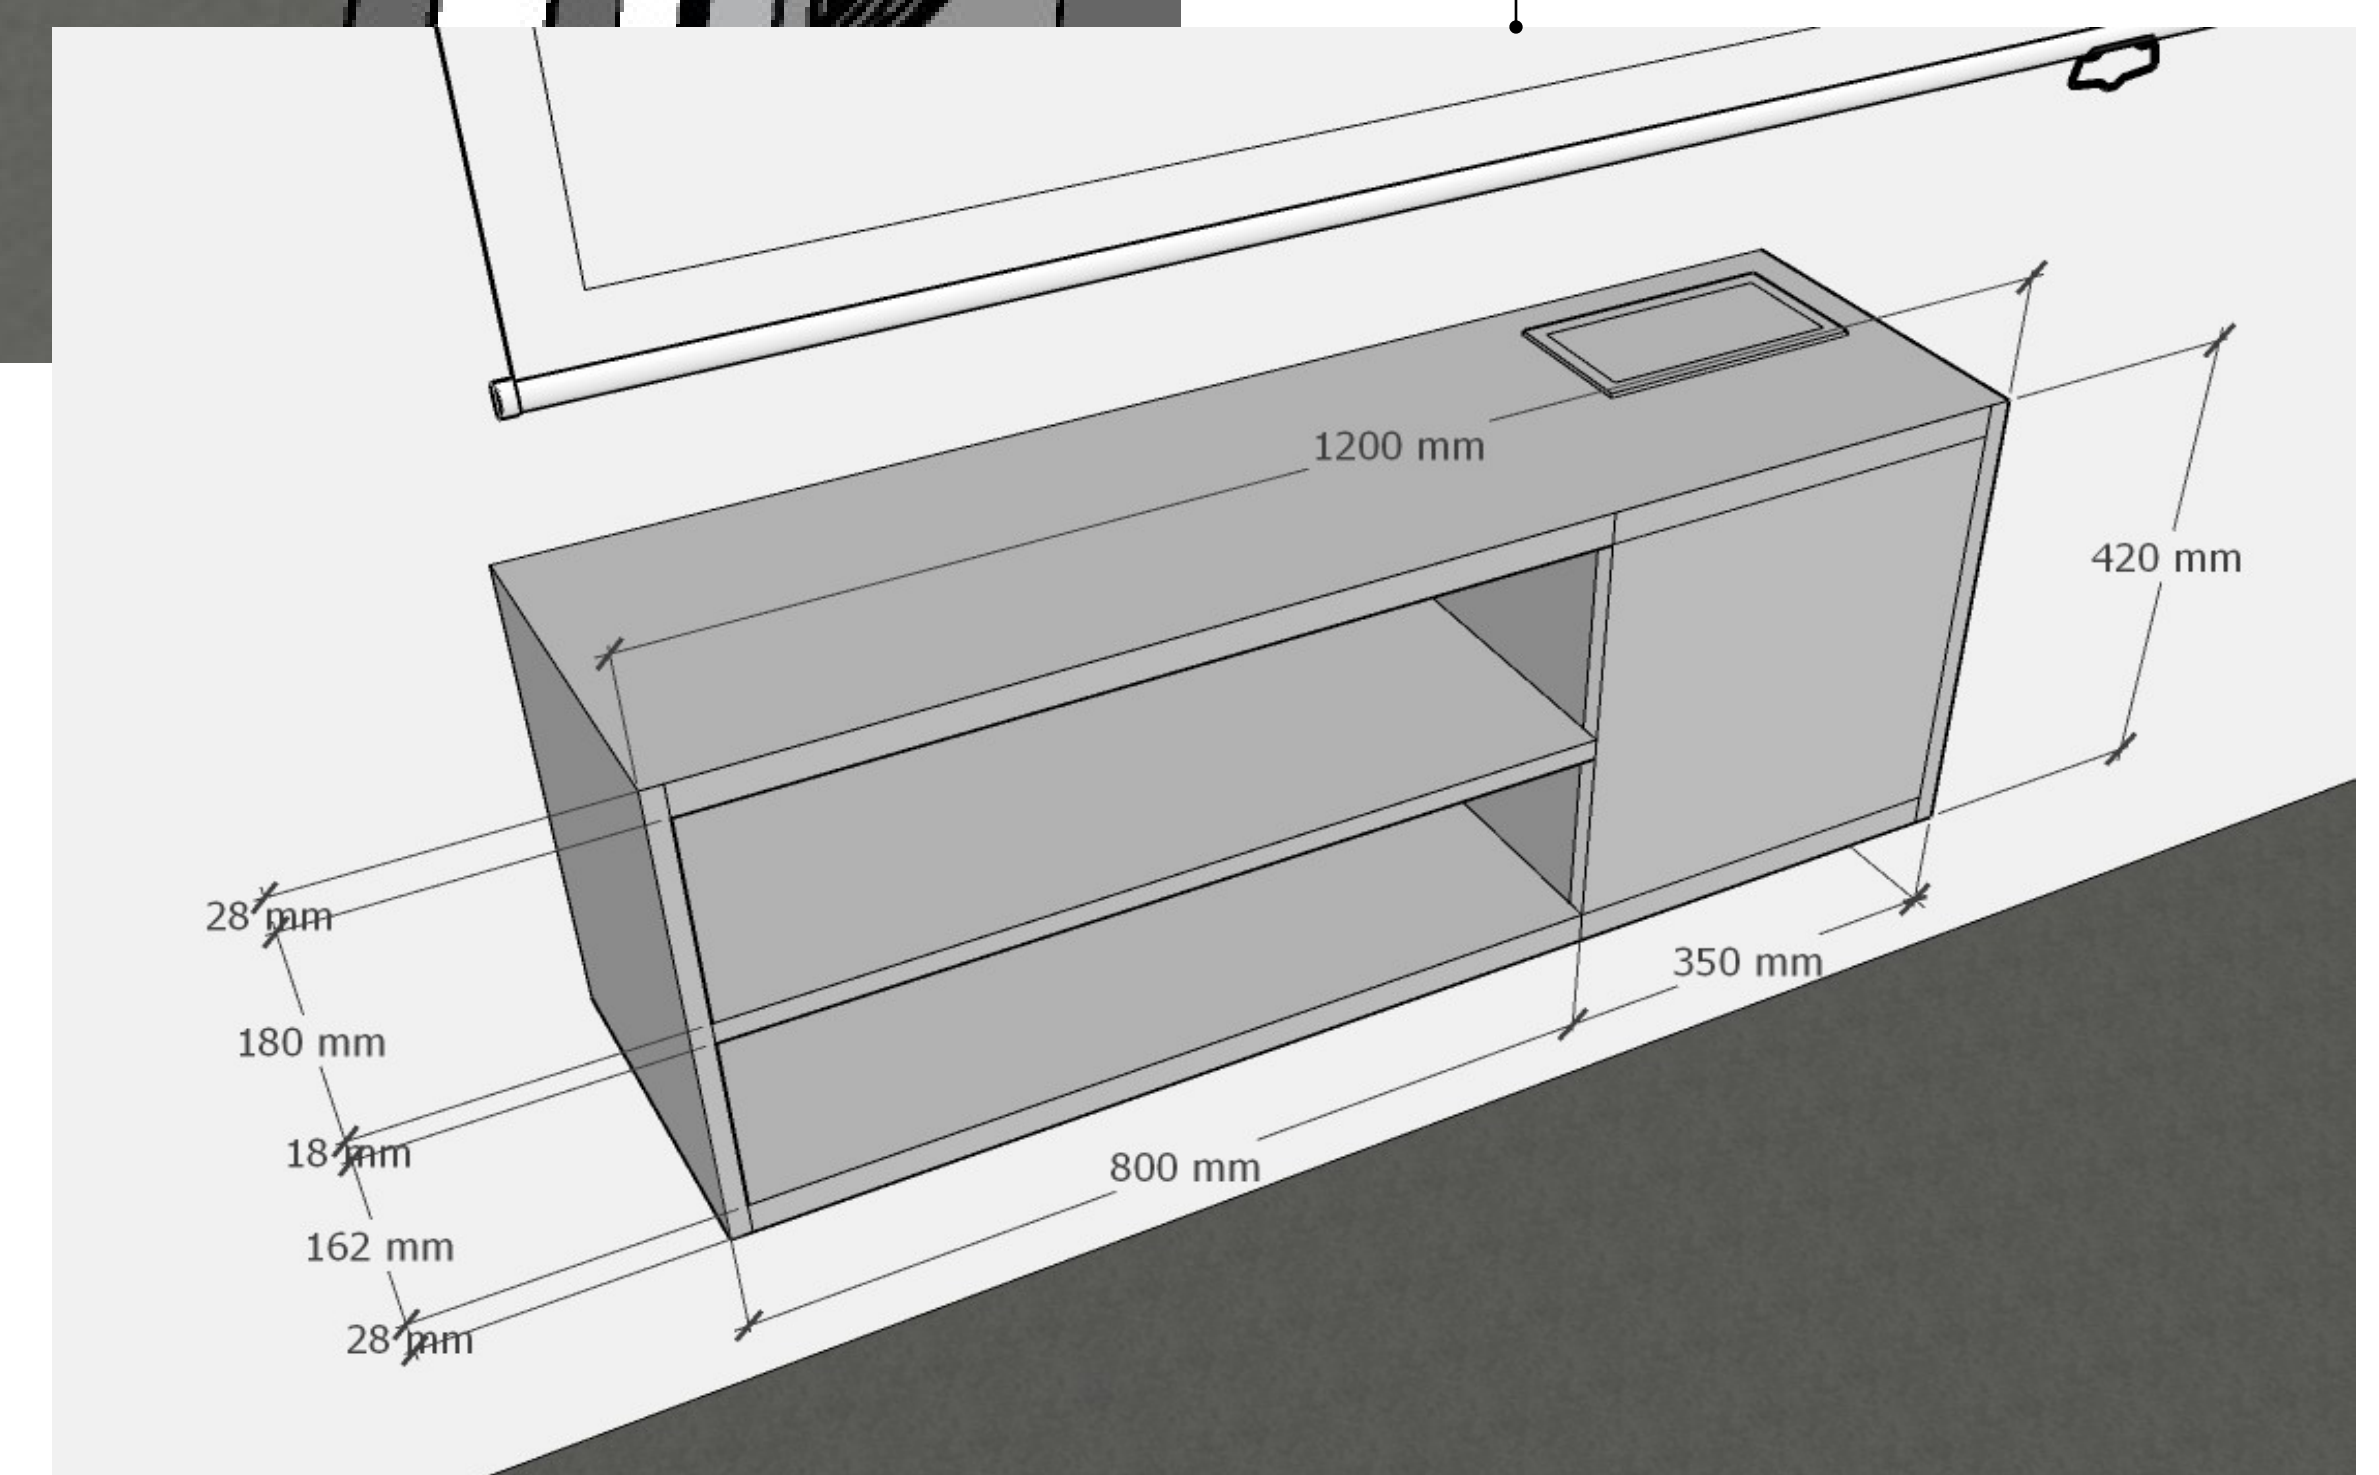

DP barevná kombinace:
šedoběžová, tmavší dřevodekor, koňaková

možnost 2sedáku

lino teplé hnědošedé barvy

prostor pro reprezentaci sport.klubů,
výmalba sv.šedá do výšky 2200mm

rostlinná vertikální stěna/paraván

police a pult d.1600mm
od sloupku

© www.vivaschool.cz

Irena Jelínková

odkládací skříňka
k data projektoru
pod plátno

barpult

barová židle

modulová skříňková police
š.800*hl.500*v.620mm

1600 mm

200 mm

500 mm

1050 mm

800 mm

200 mm

600 mm

920 mm

800 mm

800 mm

prostor pro odpadky či úložný prostor

uzavíratelná policová
skříňka hl.500*š.800*v.900mm