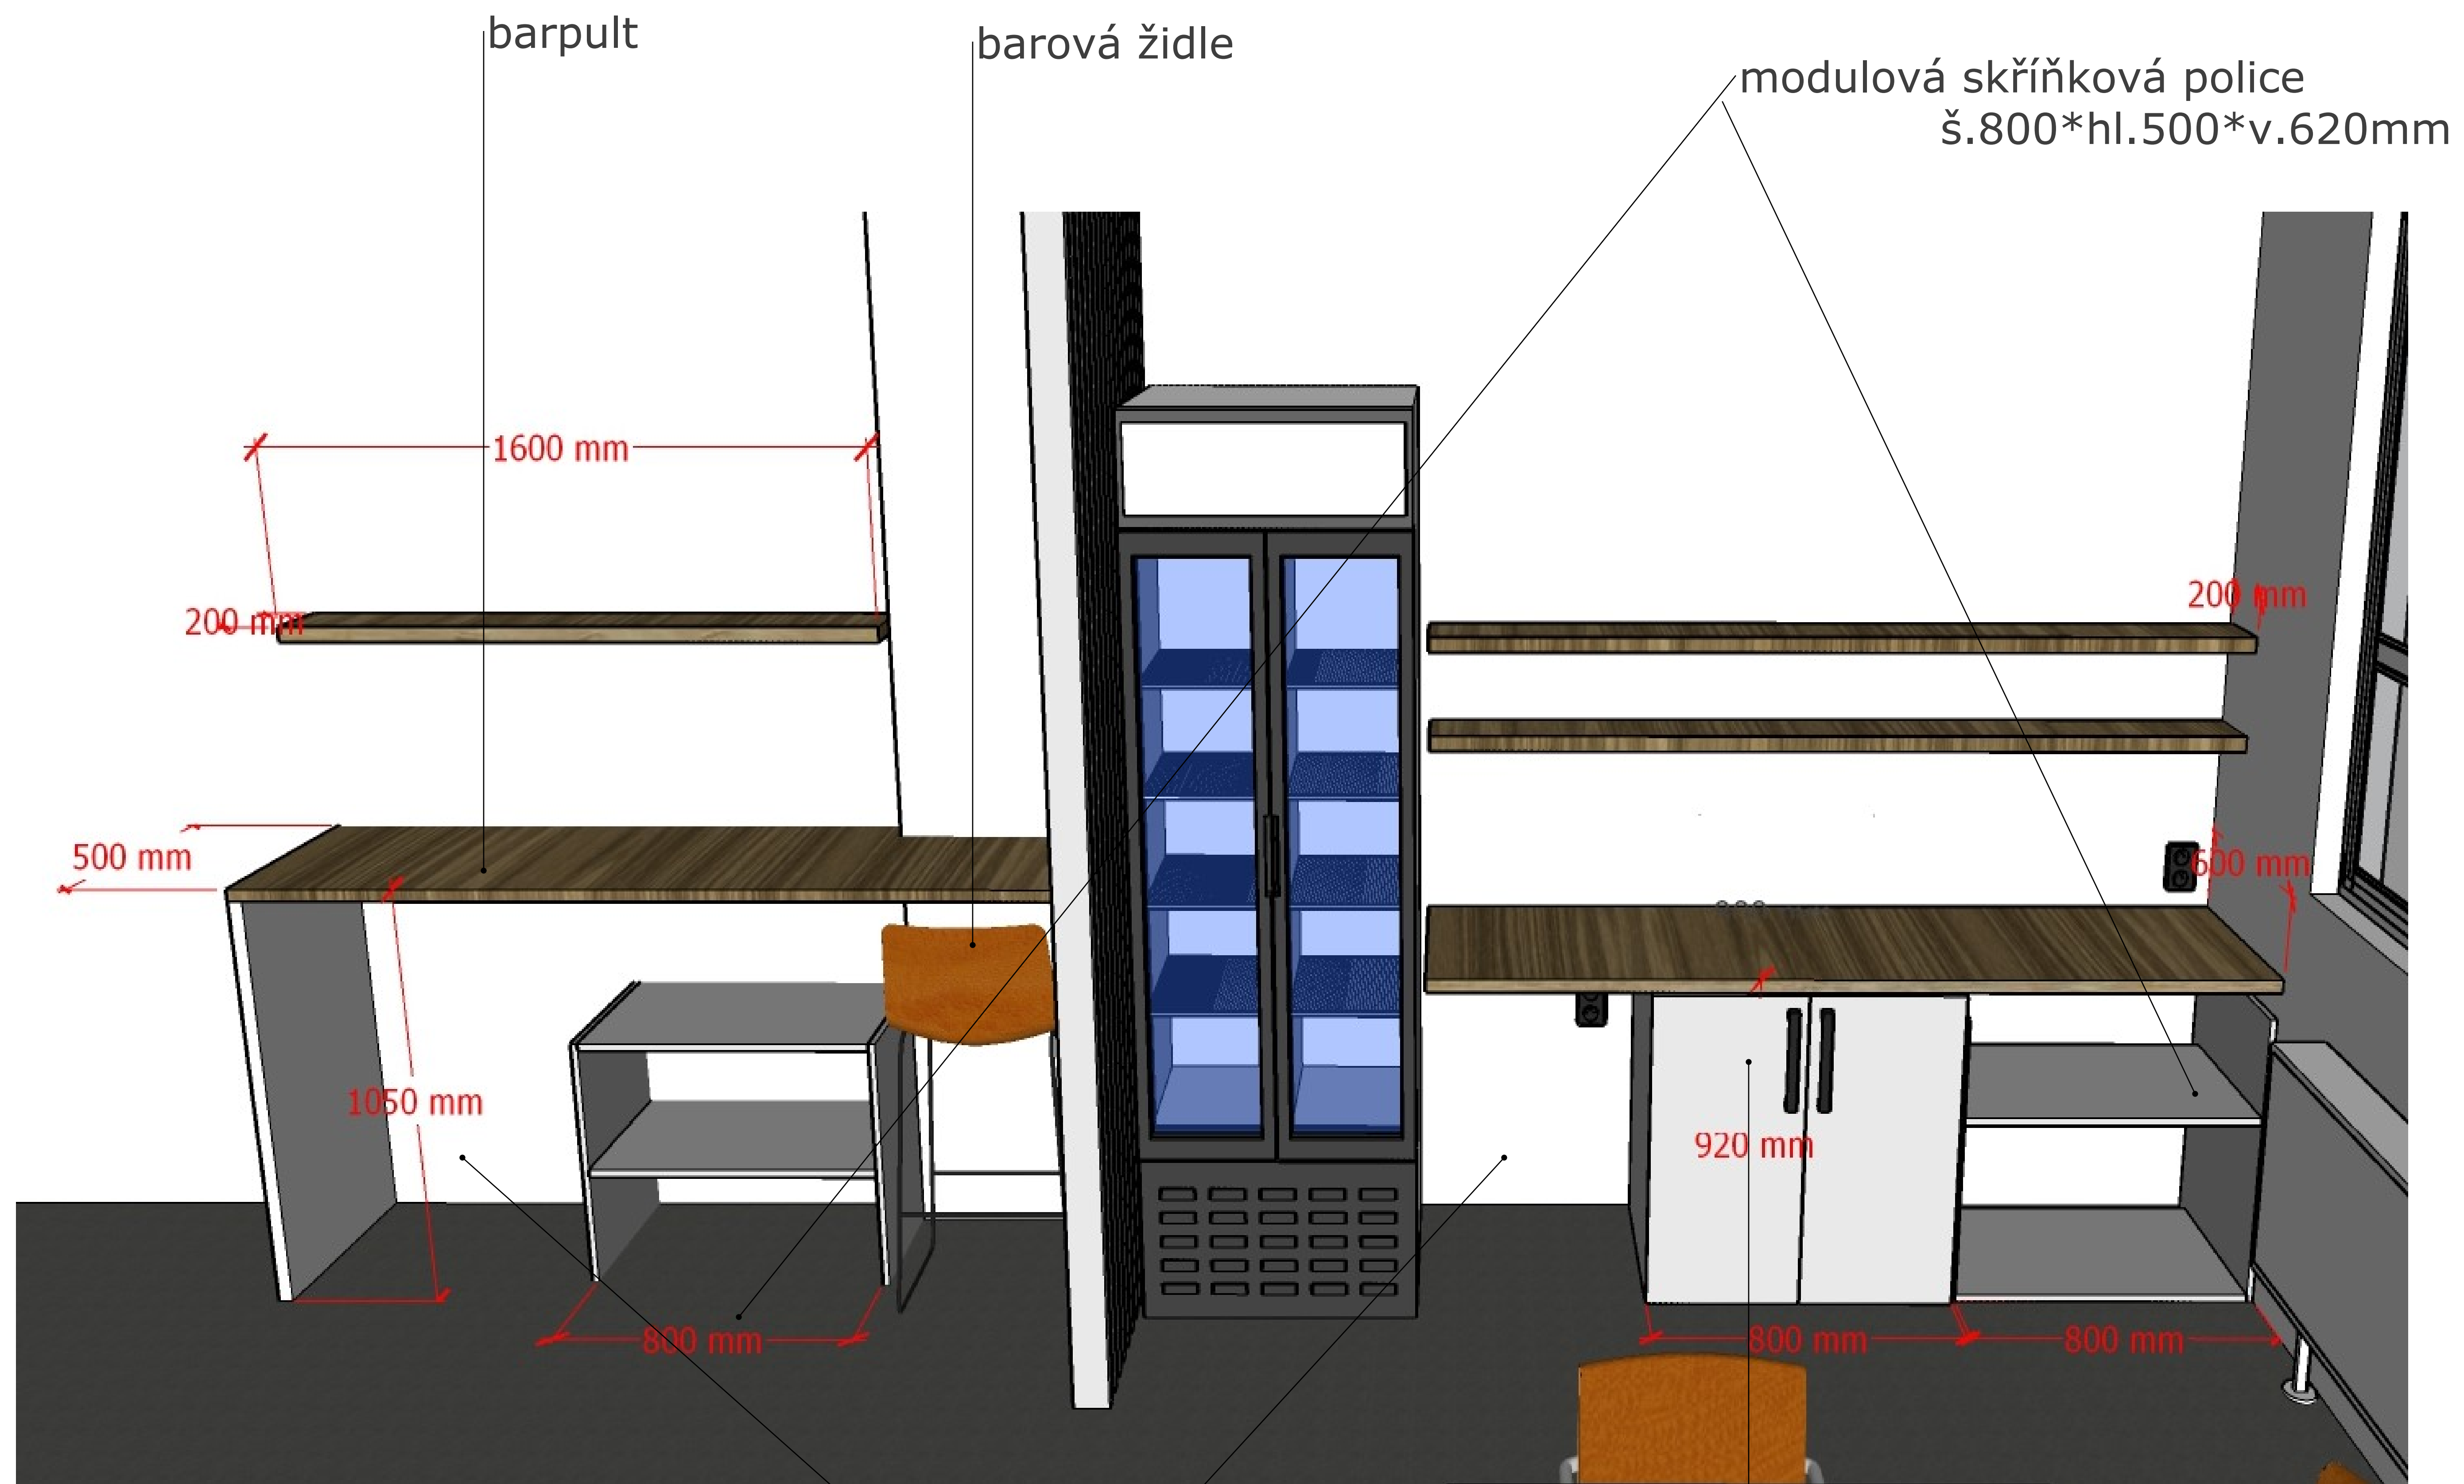

DP barevná kombinace:
šedoběžová, tmavší dřevodekor, koňaková

možnost 2sedáku

lino teplé hnědošedé barvy

prostor pro reprezentaci sport.klubů,
výmalba sv.šedá do výšky 2200mm

rostlinná vertikální stěna/paraván

police a pult d.1600mm
od sloupku

© www.vivaschool.cz

Irena Jelínková

odkládací skříňka
k data projektoru
pod plátno

barpult

barová židle

modulová skříňková police
š.800*hl.500*v.620mm

1600 mm

200 mm

500 mm

1050 mm

800 mm

200 mm

600 mm

920 mm

800 mm

800 mm

prostor pro odpadky či úložný prostor

uzavíratelná policová
skříňka hl.500*š.800*v.900mm