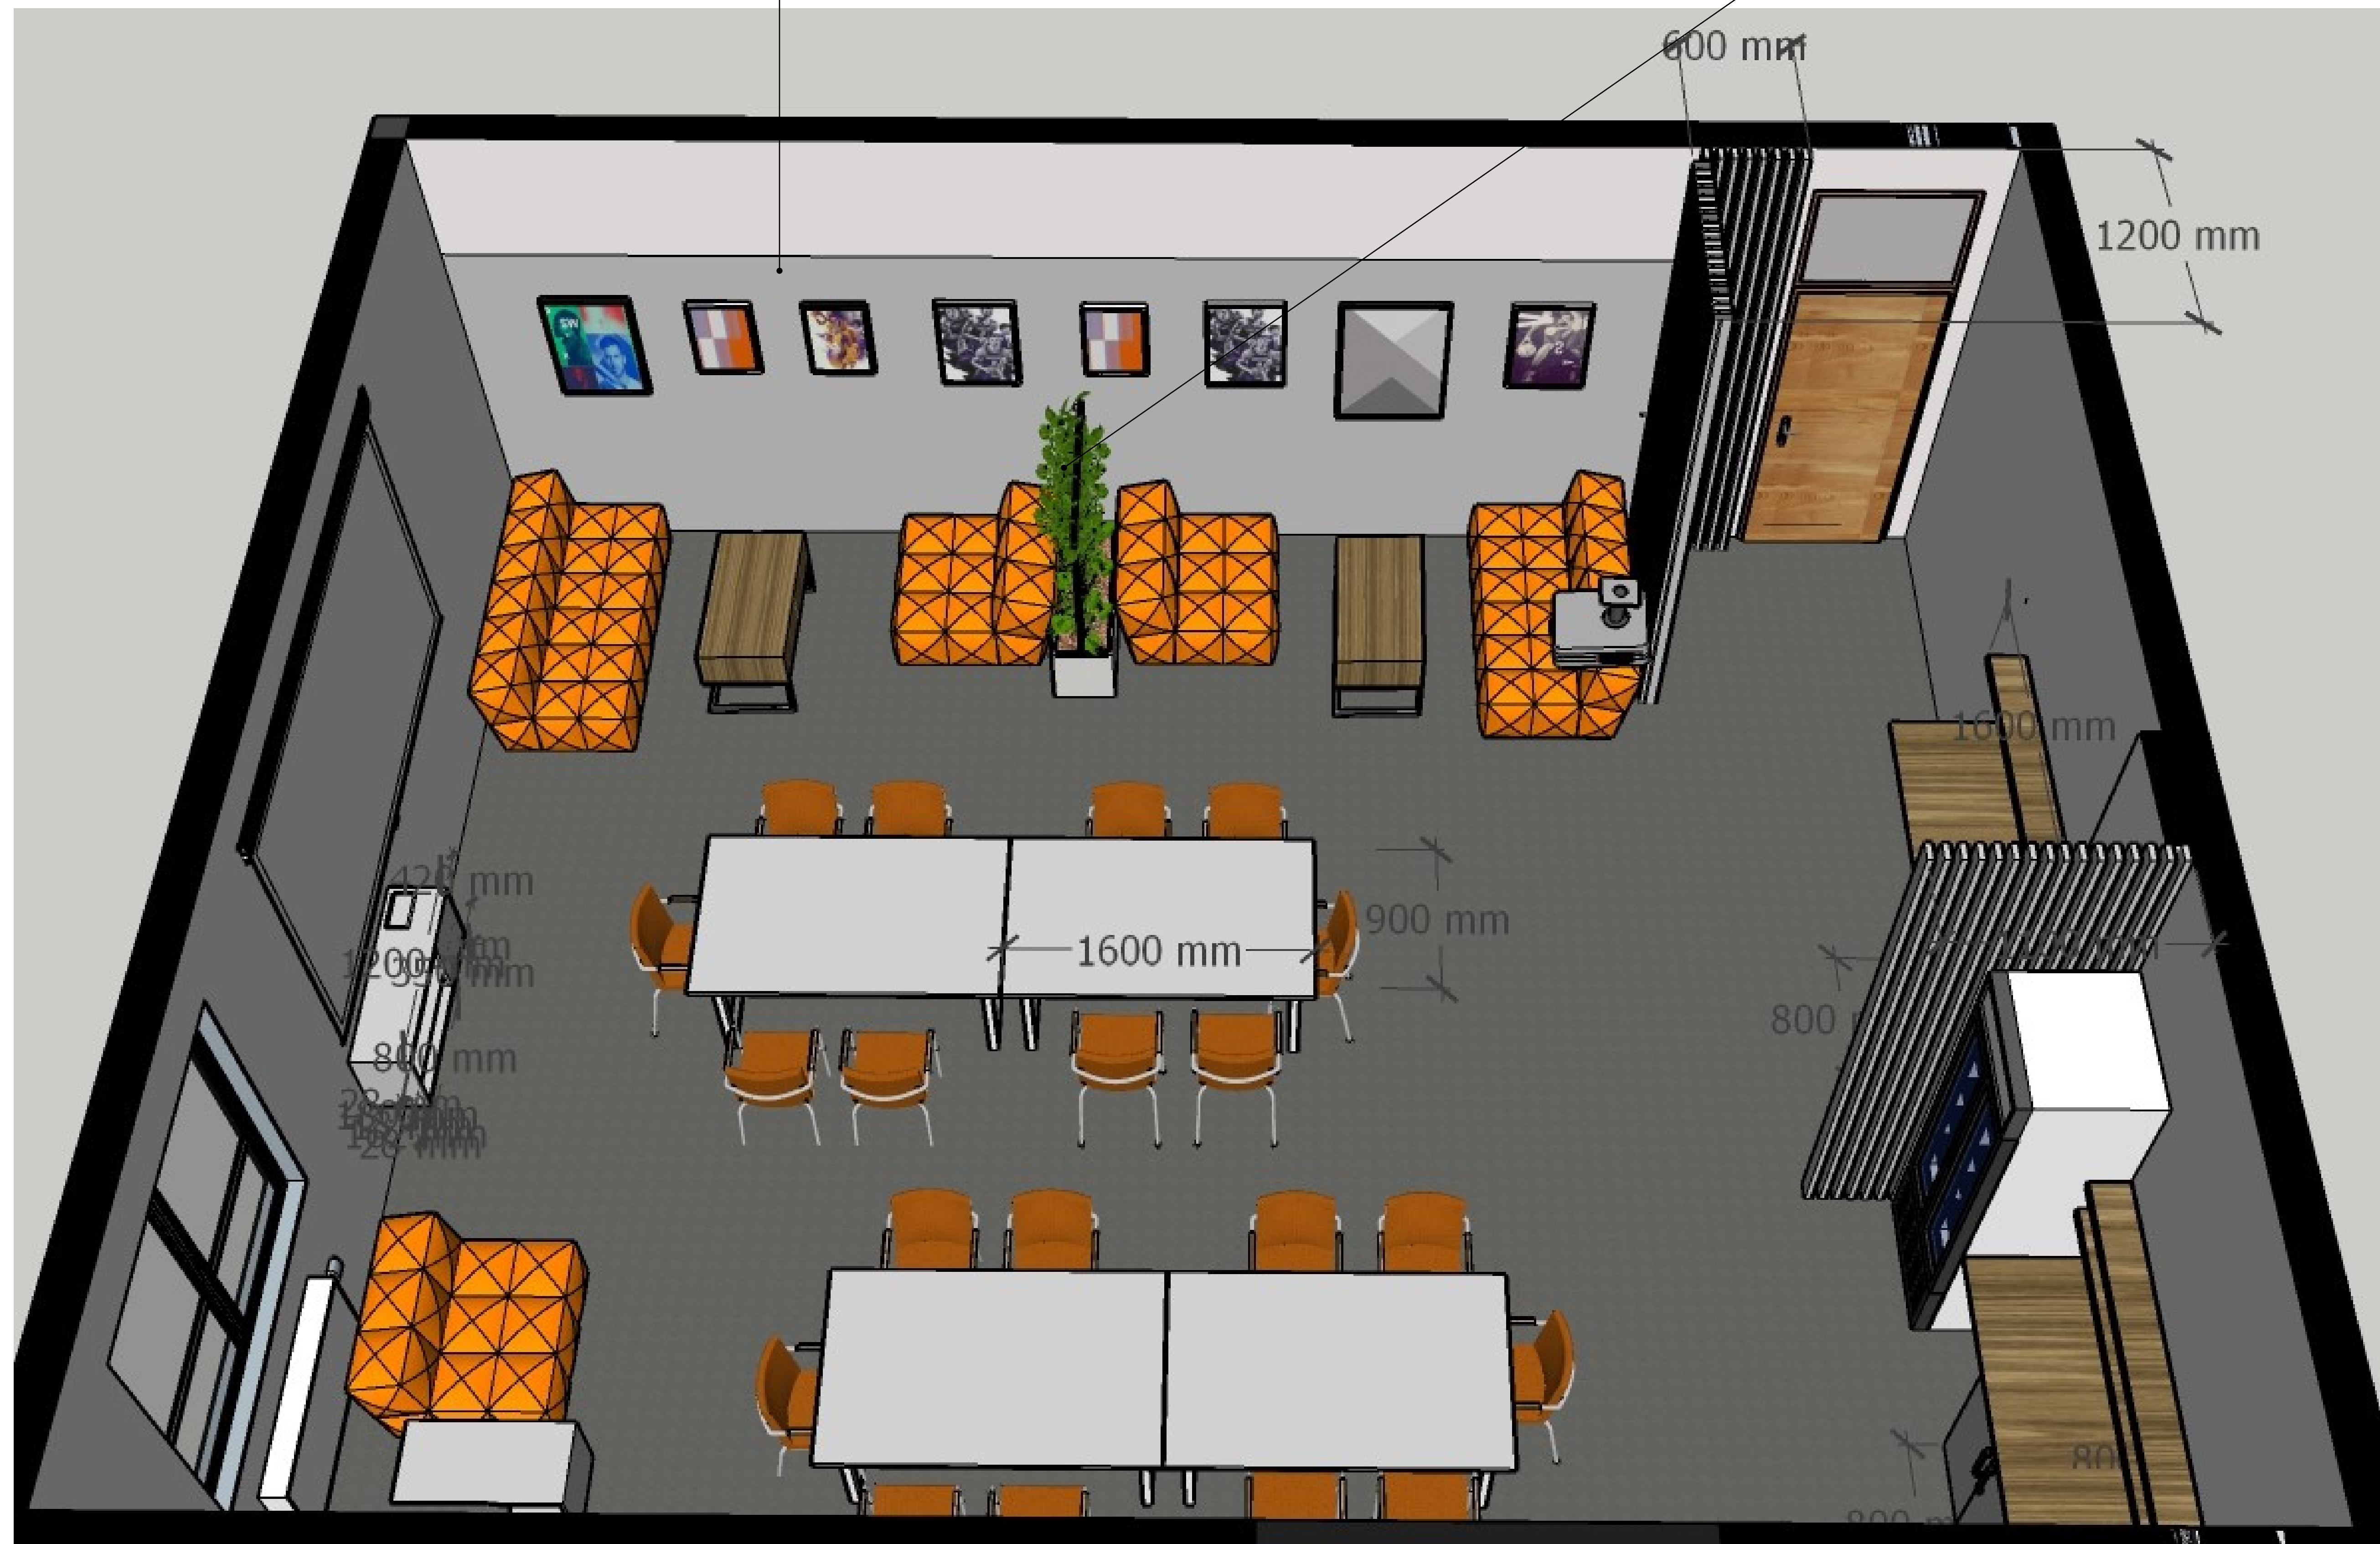

DP barevná kombinace:
šedoběžová, tmavší dřevodekor, koňaková

možnost 2sedáku

lino teplé hnědošedé barvy

prostor pro reprezentaci sport.klubů,
výmalba sv.šedá do výšky 2200mm

rostlinná vertikální stěna/paraván

police a pult d.1600mm
od sloupku

© www.vivaschool.cz

Irena Jelínková

odkládací skříňka
k data projektoru
pod plátno

barpult

barová židle

modulová skříňková police
š.800*hl.500*v.620mm

1600 mm

200 mm

500 mm

1050 mm

800 mm

200 mm

600 mm

920 mm

800 mm

800 mm

prostor pro odpadky či úložný prostor

uzavíratelná policová
skříňka hl.500*š.800*v.900mm